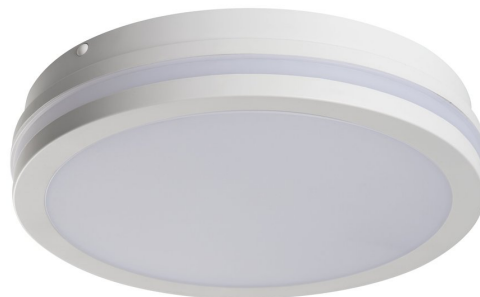

Objednací kód: 33340

Základní informace

Značka: KANLUX

Rozměry

Průměr: 260 mm

Šířka: 260 mm

Výška: 55 mm

Hloubka: 260 mm

Parametry

Barva: Bílá

Materiál: Plast

Typ osvětlení: LED

Ovládání světla: Není součástí

Stupeň krytí: IP54

Napětí: 230 V

Příkon: 24 W

Barva LED: Denní bílá (4 000 - 5 000 K)

Svítivost: 2060 lm

Životnost (LED): 20000 hod.

Hmotnost / ks: 0.76 kg

Záruka: 2 roky

Technický list