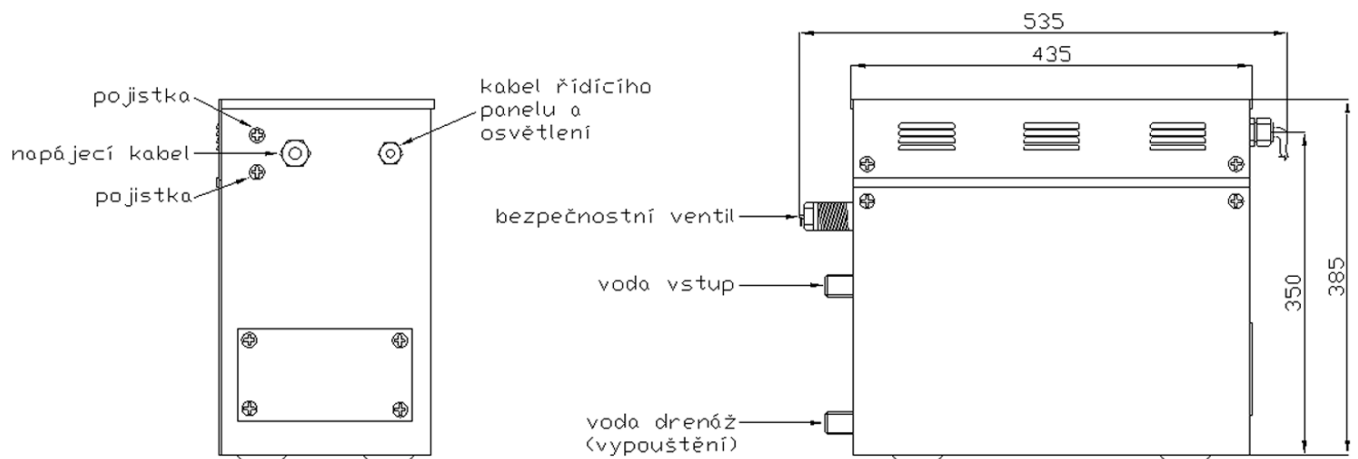

Generátor páry 18 kW, TEFLONem potažená topná tělesa, automatické odvápňování

LOREMA

Objednací kód: 195236

Základní informace

Značka: Lorema

Parametry

Hmotnost / ks: 15.0 kg

Balení: 1 ks

Záruka: 2 roky

Generátor páry 18 kW, TEFLONem potažená topná tělesa, automatické odvápnění

Technický list

12kW/15kW/18kW