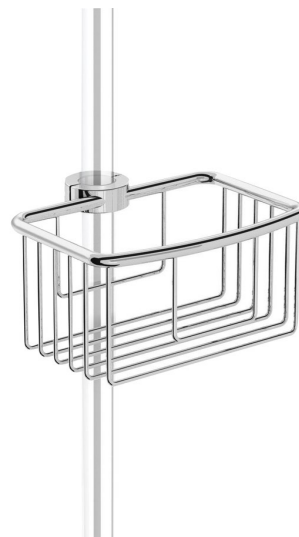

**SMART drátěná polička na sprchovou tyč 18-25mm,
chrom**

Objednací kód: 76260

Základní informace

Značka: Sapho
Série: SMART

Rozměry

Šířka: 158 mm
Výška: 81 mm
Hloubka: 110 mm

Parametry

Barva: Chrom
Materiál: Mosaz
Hmotnost / ks: 0.48 kg
Balení: 1 ks
Záruka: 10 let