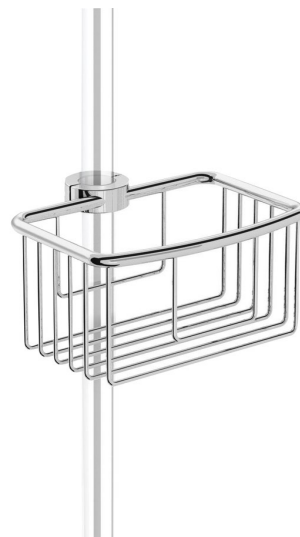

**SMART drátěná polička na sprchovou tyč 18-25mm,
chrom**

Objednací kód: 76260

Základní informace

Značka: Sapho
Série: SMART

Rozměry

Šířka: 158 mm
Výška: 81 mm
Hloubka: 110 mm

Parametry

Barva: Chrom
Materiál: Mosaz
Hmotnost / ks: 0.48 kg
Balení: 1 ks
Záruka: 10 let