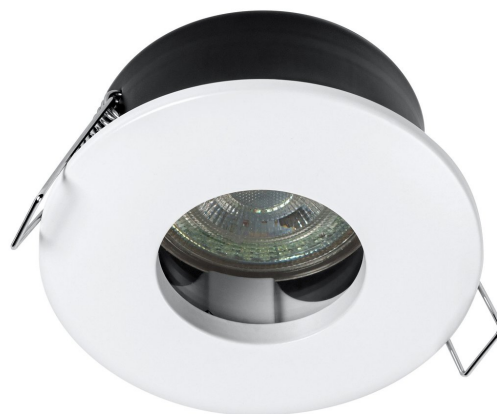

**SPOTLIGHT koupelnové podhledové svítidlo, ø 85mm,  
GU10, 4,3W, 230V, IP65, bílá**

**Objednací kód:** AC3146900ZS

**Základní informace**

**Značka:** LEDVANCE

**Rozměry**

**Průměr:** 85 mm

**Šířka:** 85 mm

**Výška:** 84 mm

**Hloubka:** 85 mm

**Parametry**

**Barva:** Bílá

**Materiál:** Hliník

**Typ osvětlení:** LED

**Ovládání světla:** Není součástí

**Stupeň krytí:** IP65

**Napětí:** 230 V

**Patice:** GU10

**Příkon:** 4.3 W

**Barva LED:** Teplá bílá (2 800 - 3 000 K)

**Svítivost:** 280 lm

**Hmotnost / ks:** 0.27 kg

**Balení:** 1 ks

**Záruka:** 2 roky

SPOTLIGHT koupelnové podhledové svítidlo, ø 85mm,  
GU10, 4,3W, 230V, IP65, bílá