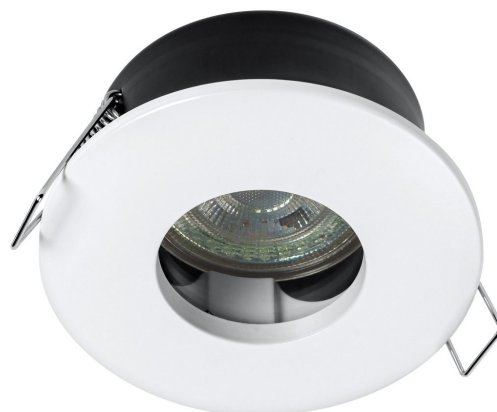

**SPOTLIGHT koupelnové podhledové svítidlo, ø 85mm,
GU10, 4,3W, 230V, IP65, bílá**

Objednací kód: AC3146900ZS

Základní informace

Značka: LEDVANCE

Rozměry

Průměr: 85 mm

Šířka: 85 mm

Výška: 84 mm

Hloubka: 85 mm

Parametry

Barva: Bílá

Materiál: Hliník

Typ osvětlení: LED

Ovládání světla: Není součástí

Stupeň krytí: IP65

Napětí: 230 V

Patice: GU10

Příkon: 4.3 W

Barva LED: Teplá bílá (2 800 - 3 000 K)

Svítivost: 280 lm

Hmotnost / ks: 0.27 kg

Balení: 1 ks

Záruka: 2 roky

SPOTLIGHT koupelnové podhledové svítidlo, ø 85mm,
GU10, 4,3W, 230V, IP65, bílá