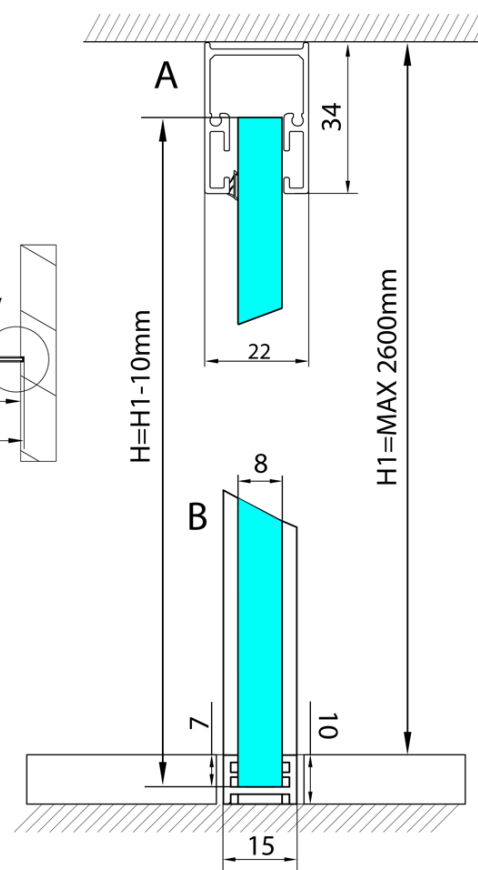

**ARCHITEX sada pro uchycení skla, podlaha-stěna-
strop, max. š. 1200mm, černá mat**

Objednací kód: AXL2812B

Základní informace

Značka: Polysan
Série: ARCHITEX

Rozměry

Hloubka: 1200 mm

Parametry

Barva profilu: Černá mat
Tvar: Jednostěnná pevná
Tloušťka skla: 8 mm
Hmotnost / ks: 0.085 kg
Balení: 1 ks
Záruka: 2 roky

Technický list

$L1 = \text{MAX } 1195$	$H1 = \text{MAX } 2600$
$L = L1 + 5 = 1200$	$H = H1 - 10 = 2590$