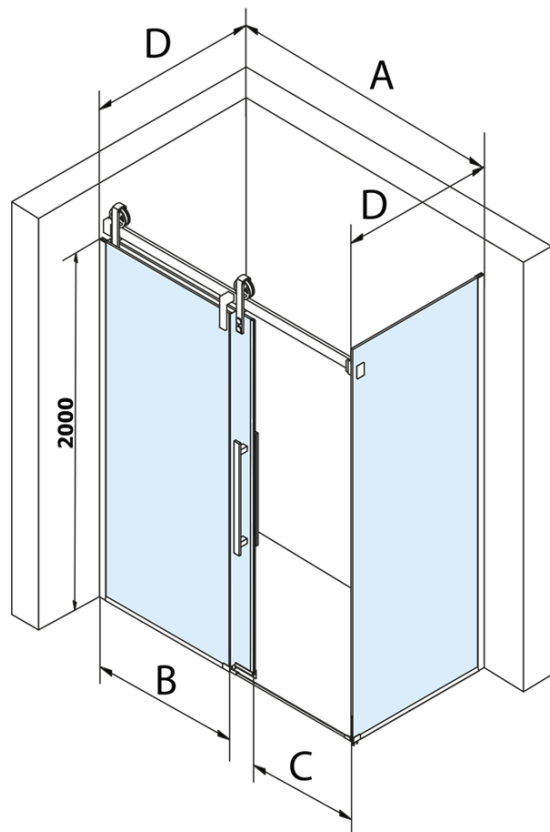

VOLCANO obdélníkový sprchový kout 1800x1000mm L/P varianta

Objednací kód: GV1018GV3010

Základní informace

Značka: Gelco
Série: VOLCANO

Rozměry

Šířka: 1800 mm
Výška: 2180 mm
Hloubka: 1000 mm

Parametry

Barva profilu: Chrom - Leštěný hliník
Tvar: Obdélníkové zástěny
Typ otevírání: Posuvné
Směr otevírání: Univerzální
Šířka vstupu: 645 mm
Typ výplně: Čiré sklo
Úprava skla: Coated glass
Tloušťka skla: 8 mm
Vlastnosti: Bezrámové provedení
Hmotnost / ks: 96.0 kg
Balení: 2 ks
Záruka: 3 roky

Náhradní díly

Spodní těsnění na dveře, sklo 8mm, 1000mm (Objednací kód: NDGD02)
Set svislých těsnění pro sklo 8/8mm, 2000mm (Objednací kód: NDGV01)
Magnetické těsnění ploché, sklo 8mm, 2000mm (Objednací kód: NDGV02)
VOLCANO madlo (Objednací kód: NDGV-MADLO)

Technický list

MODEL	A	C	B
GV1012	1183-1223	435	~598
GV1013	1283-1323	485	~648
GV1014	1383-1423	535	~698
GV1015	1483-1523	585	~748
GV1016	1583-1623	635	~798
GV1018	1783-1823	645	~998

MODEL	D
GV3080	780-800
GV3090	880-900
GV3010	980-1000