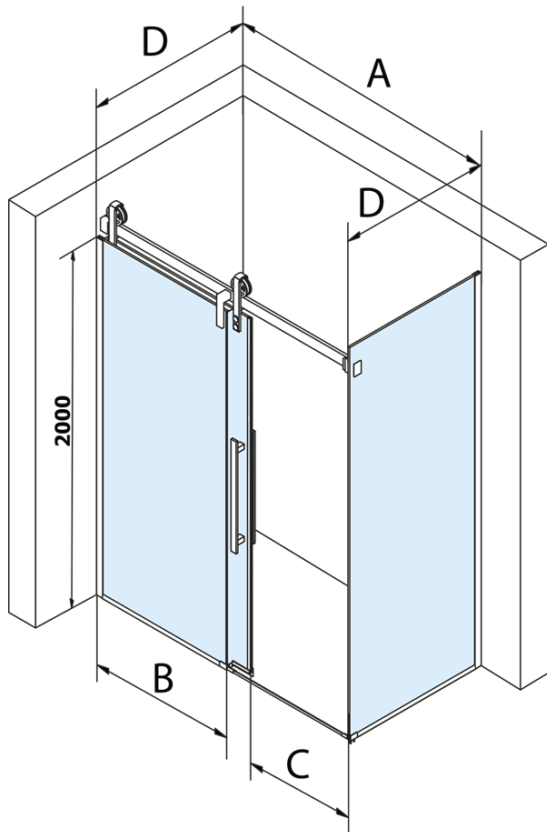

VOLCANO obdélníkový sprchový kout 1800x900mm L/P varianta

Objednací kód: GV1018GV3090

Základní informace

Značka: Gelco
Série: VOLCANO

Rozměry

Šířka: 1800 mm
Výška: 2180 mm
Hloubka: 900 mm

Parametry

Barva profilu: Chrom - Leštěný hliník
Tvar: Obdélníkové zástěny
Typ otevírání: Posuvné
Směr otevírání: Univerzální
Šířka vstupu: 645 mm
Typ výplně: Čiré sklo
Úprava skla: Coated glass
Tloušťka skla: 8 mm
Vlastnosti: Bezrámové provedení
Hmotnost / ks: 93.0 kg
Balení: 2 ks
Záruka: 3 roky

Náhradní díly

Spodní těsnění na dveře, sklo 8mm, 1000mm (Objednací kód: NDGD02)
Magnetické těsnění ploché, sklo 8mm, 2000mm (Objednací kód: NDGV02)
Set svislých těsnění pro sklo 8/8mm, 2000mm (Objednací kód: NDGV01)
VOLCANO madlo (Objednací kód: NDGV-MADLO)

Technický list

MODEL	A	C	B
GV1012	1183-1223	435	~598
GV1013	1283-1323	485	~648
GV1014	1383-1423	535	~698
GV1015	1483-1523	585	~748
GV1016	1583-1623	635	~798
GV1018	1783-1823	645	~998

MODEL	D
GV3080	780-800
GV3090	880-900
GV3010	980-1000