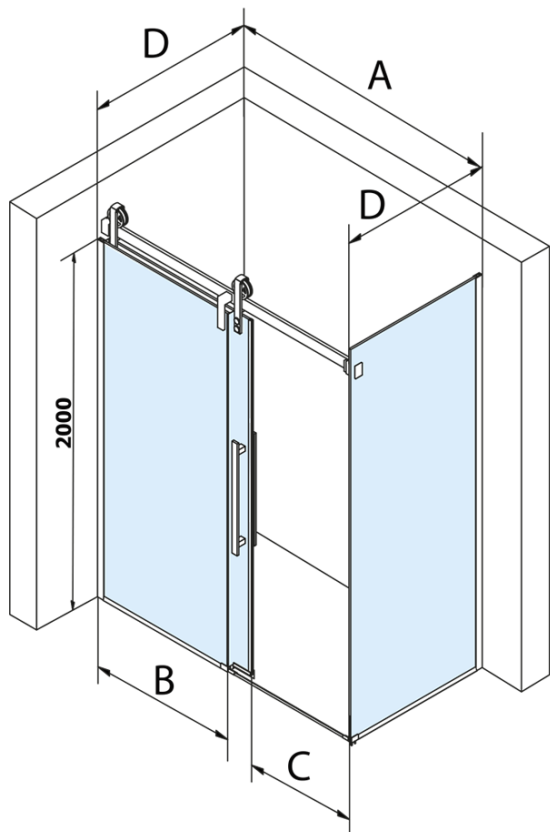

VOLCANO obdélníkový sprchový kout 1800x900mm L/P varianta

Objednací kód: GV1018GV3090

Základní informace

Značka: Gelco
Série: VOLCANO

Rozměry

Šířka: 1800 mm
Výška: 2180 mm
Hloubka: 900 mm

Parametry

Barva profilu: Chrom - Leštěný hliník
Tvar: Obdélníkové zástěny
Typ otevírání: Posuvné
Směr otevírání: Univerzální
Šířka vstupu: 645 mm
Typ výplně: Čiré sklo
Úprava skla: Coated glass
Tloušťka skla: 8 mm
Vlastnosti: Bezrámové provedení
Hmotnost / ks: 93.0 kg
Balení: 2 ks
Záruka: 3 roky

Náhradní díly

VOLCANO set svislých těsnění (Objednací kód: NDGV01)
DRAGON, FONDURA, ALTIS těsnění spodní, 1000 mm (Objednací kód: NDGD02)
VOLCANO/ROLLS LINE magnetické těsnění (Objednací kód: NDGV02)
VOLCANO madlo (Objednací kód: NDGV-MADLO)
FONDURA, ONE přetoková lišta (1000mm) včetně koncovek (Objednací kód: NDAL05)

Technický list

MODEL	A	C	B
GV1012	1183-1223	435	~598
GV1013	1283-1323	485	~648
GV1014	1383-1423	535	~698
GV1015	1483-1523	585	~748
GV1016	1583-1623	635	~798
GV1018	1783-1823	645	~998

MODEL	D
GV3080	780-800
GV3090	880-900
GV3010	980-1000