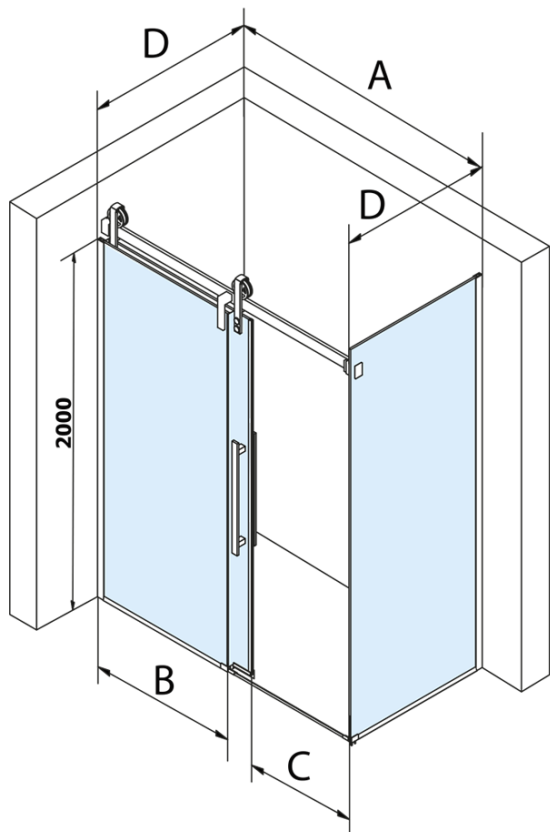

VOLCANO obdélníkový sprchový kout 1600x800mm L/P varianta

Objednací kód: GV1016GV3080

Základní informace

Značka: Gelco
Série: VOLCANO

Rozměry

Šířka: 1600 mm
Výška: 2180 mm
Hloubka: 800 mm

Parametry

Barva profilu: Chrom - Leštěný hliník
Tvar: Obdélníkové zástěny
Typ otevírání: Posuvné
Směr otevírání: Univerzální
Šířka vstupu: 635 mm
Typ výplně: Čiré sklo
Úprava skla: Coated glass
Tloušťka skla: 8 mm
Vlastnosti: Bezrámové provedení
Hmotnost / ks: 123.0 kg
Balení: 2 ks
Záruka: 3 roky

Náhradní díly

Spodní těsnění na dveře, sklo 8mm, 1000mm (Objednací kód: NDGD02)
Set svislých těsnění pro sklo 8/8mm, 2000mm (Objednací kód: NDGV01)
Magnetické těsnění ploché, sklo 8mm, 2000mm (Objednací kód: NDGV02)
VOLCANO madlo (Objednací kód: NDGV-MADLO)
Přetoková lišta (1000mm) včetně koncovek, chrom (Objednací kód: NDAL05)

Technický list

MODEL	A	C	B
GV1012	1183-1223	435	~598
GV1013	1283-1323	485	~648
GV1014	1383-1423	535	~698
GV1015	1483-1523	585	~748
GV1016	1583-1623	635	~798
GV1018	1783-1823	645	~998

MODEL	D
GV3080	780-800
GV3090	880-900
GV3010	980-1000