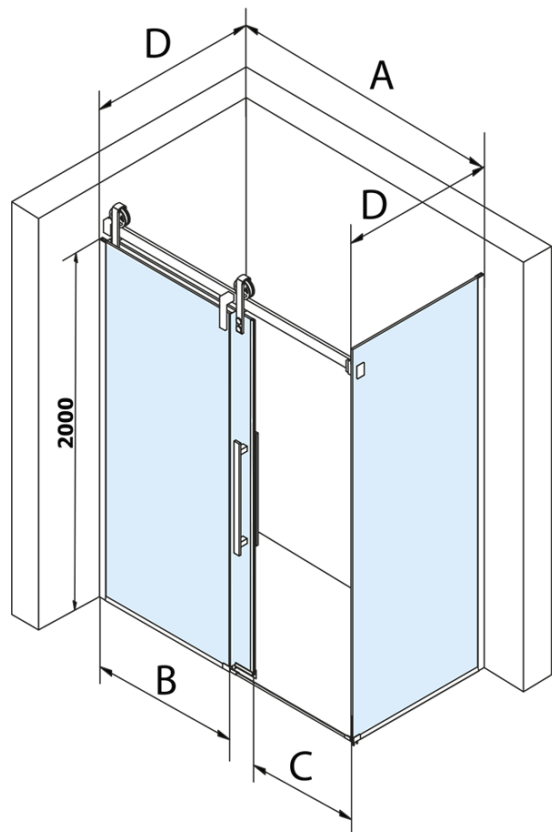

VOLCANO obdélníkový sprchový kout 1600x800mm L/P varianta

Objednací kód: GV1016GV3080

Základní informace

Značka: Gelco
Série: VOLCANO

Rozměry

Šířka: 1600 mm
Výška: 2180 mm
Hloubka: 800 mm

Parametry

Barva profilu: Chrom - Leštěný hliník
Tvar: Obdélníkové zástěny
Typ otevírání: Posuvné
Směr otevírání: Univerzální
Šířka vstupu: 635 mm
Typ výplně: Čiré sklo
Úprava skla: Coated glass
Tloušťka skla: 8 mm
Vlastnosti: Bezrámové provedení
Hmotnost / ks: 123.0 kg
Balení: 2 ks
Záruka: 3 roky

Náhradní díly

VOLCANO set svislých těsnění (Objednací kód: NDGV01)
DRAGON, FONDURA, ALTIS těsnění spodní, 1000 mm (Objednací kód: NDGD02)
VOLCANO/ROLLS LINE magnetické těsnění (Objednací kód: NDGV02)
VOLCANO madlo (Objednací kód: NDGV-MADLO)
FONDURA, ONE přetoková lišta (1000mm) včetně koncovek (Objednací kód: NDAL05)

Technický list

MODEL	A	C	B
GV1012	1183-1223	435	~598
GV1013	1283-1323	485	~648
GV1014	1383-1423	535	~698
GV1015	1483-1523	585	~748
GV1016	1583-1623	635	~798
GV1018	1783-1823	645	~998

MODEL	D
GV3080	780-800
GV3090	880-900
GV3010	980-1000