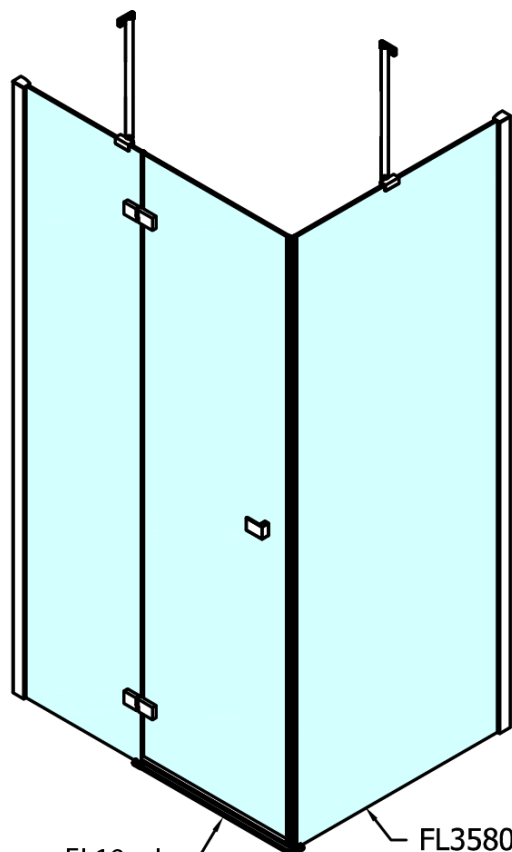

FORTIS obdélníkový sprchový kout 1300x1100 mm, L varianta

Objednací kód: FL1113LFL3511

Základní informace

Značka: Polysan
Série: FORTIS

Rozměry

Šířka: 1300 mm
Výška: 2000 mm
Hloubka: 1100 mm

Parametry

Barva profilu: Chrom
Tvar: Obdélníkové zástěny
Typ otevírání: Otevírací jednokřídlé
Směr otevírání: Levé
Šířka vstupu: 565 mm
Typ výplně: Čiré sklo
Úprava skla: Antidrop
Tloušťka skla: 8 mm
Vlastnosti: Bezrámové provedení
Hmotnost / ks: 100.0 kg
Balení: 2 ks
Záruka: 2 roky

Technický list

Stavební připravenost pro montáž na dlažbu
 kóty x,y = Rozměr k vnitřní straně skla

Construction readiness for floor mounting
 dimensions x, y = Dimension to the inside of the glass

Dveře	X (mm)	B (mm)
FL1080	768	≈ 200
FL1090	868	≈ 300
FL1010	968	≈ 400
FL1011	1068	≈ 500
FL1012	1168	≈ 600
FL1113	1268	≈ 700
FL1114	1368	≈ 800
FL1115	1468	≈ 900

Boční stěna	Y
FL3580	768
FL3590	868
FL3510	968
FL3511	1068
FL3512	1168

FORTIS obdélníkový sprchový kout 1300x1100 mm, L
varianta

FL10xxL
FL11xxL

FL3580
FL3590
FL3510
FL3511
FL3512

FL3580
FL3590
FL3510
FL3511
FL3512

FL10xxR
FL11xxR

**FORTIS obdélníkový sprchový kout 1300x1100 mm, L
varianta**

Dveře	A (mm)	B (mm)	C (mm)
FL1080	785-801	≈ 200	779-795
FL1090	885-901	≈ 300	879-895
FL1010	985-1001	≈ 400	979-995
FL1011	1085-1101	≈ 500	1079-1095
FL1012	1185-1201	≈ 600	1179-1195
FL1113	1285-1301	≈ 700	1279-1295
FL1114	1385-1401	≈ 800	1379-1395
FL1115	1485-1501	≈ 900	1479-1495