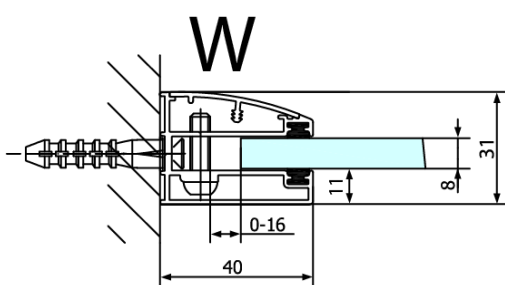

FORTIS obdélníkový sprchový kout 1300x1100 mm, L varianta

Objednací kód: FL1113LFL3511

Základní informace

Značka: Polysan
Série: FORTIS

Rozměry

Šířka: 1300 mm
Výška: 2000 mm
Hloubka: 1100 mm

Parametry

Barva profilu: Chrom
Tvar: Obdélníkové zástěny
Typ otevírání: Otevírací jednokřídlé
Směr otevírání: Levé
Šířka vstupu: 565 mm
Typ výplně: Čiré sklo
Úprava skla: Antidrop
Tloušťka skla: 8 mm
Vlastnosti: Bezrámové provedení
Hmotnost / ks: 100.0 kg
Balení: 2 ks
Záruka: 2 roky

Technický list

Stavební připravenost pro montáž na dlažbu
 kóty x,y = Rozměr k vnitřní straně skla

Construction readiness for floor mounting
 dimensions x, y = Dimension to the inside of the glass

Dveře	X (mm)	B (mm)
FL1080	768	≈ 200
FL1090	868	≈ 300
FL1010	968	≈ 400
FL1011	1068	≈ 500
FL1012	1168	≈ 600
FL1113	1268	≈ 700
FL1114	1368	≈ 800
FL1115	1468	≈ 900

Boční stěna	Y
FL3580	768
FL3590	868
FL3510	968
FL3511	1068
FL3512	1168

FORTIS obdélníkový sprchový kout 1300x1100 mm, L
varianta

FL10xxL
FL11xxL

FL3580
FL3590
FL3510
FL3511
FL3512

FL3580
FL3590
FL3510
FL3511
FL3512