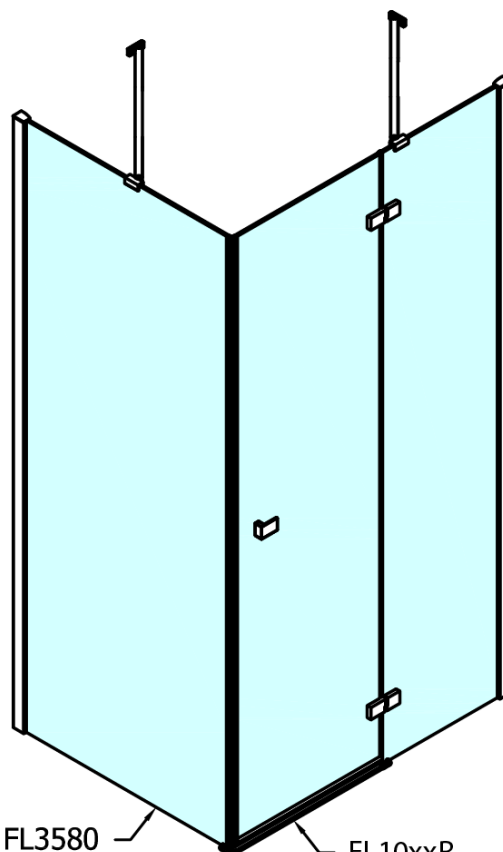

FORTIS obdélníkový sprchový kout 1300x1100 mm, L varianta

Objednací kód: FL1113LFL3511

Základní informace

Značka: Polysan
Série: FORTIS

Rozměry

Šířka: 1300 mm
Výška: 2000 mm
Hloubka: 1100 mm

Parametry

Barva profilu: Chrom
Tvar: Obdélníkové zástěny
Typ otevírání: Otevírací jednokřídlé
Směr otevírání: Levé
Šířka vstupu: 565 mm
Typ výplně: Čiré sklo
Úprava skla: Antidrop
Tloušťka skla: 8 mm
Vlastnosti: Bezrámové provedení
Hmotnost / ks: 100.0 kg
Balení: 2 ks
Záruka: 2 roky

Technický list

Stavební připravenost pro montáž na dlažbu
 kóty x,y = Rozměr k vnitřní straně skla

Construction readiness for floor mounting
 dimensions x, y = Dimension to the inside of the glass

Dveře	X (mm)	B (mm)
FL1080	768	≈ 200
FL1090	868	≈ 300
FL1010	968	≈ 400
FL1011	1068	≈ 500
FL1012	1168	≈ 600
FL1113	1268	≈ 700
FL1114	1368	≈ 800
FL1115	1468	≈ 900

Boční stěna	Y
FL3580	768
FL3590	868
FL3510	968
FL3511	1068
FL3512	1168

FORTIS obdélníkový sprchový kout 1300x1100 mm, L
varianta

FL10xxL
FL11xxL

FL3580
FL3590
FL3510
FL3511
FL3512

FL3580
FL3590
FL3510
FL3511
FL3512

FL10xxR
FL11xxR

**FORTIS obdélníkový sprchový kout 1300x1100 mm, L
varianta**

Dveře	A (mm)	B (mm)	C (mm)
FL1080	785-801	≈ 200	779-795
FL1090	885-901	≈ 300	879-895
FL1010	985-1001	≈ 400	979-995
FL1011	1085-1101	≈ 500	1079-1095
FL1012	1185-1201	≈ 600	1179-1195
FL1113	1285-1301	≈ 700	1279-1295
FL1114	1385-1401	≈ 800	1379-1395
FL1115	1485-1501	≈ 900	1479-1495