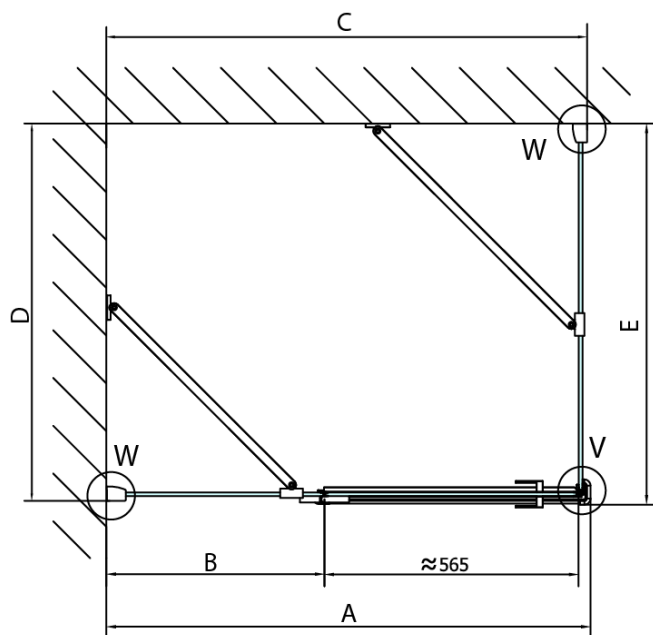

Technický list

Stavební připravenost pro montáž na dlažbu
 kóty x,y = Rozměr k vnitřní straně skla

Construction readiness for floor mounting
 dimensions x, y = Dimension to the inside of the glass

Dveře	X (mm)	B (mm)
FL1080	768	≈ 200
FL1090	868	≈ 300
FL1010	968	≈ 400
FL1011	1068	≈ 500
FL1012	1168	≈ 600
FL1113	1268	≈ 700
FL1114	1368	≈ 800
FL1115	1468	≈ 900

Boční stěna	Y
FL3580	768
FL3590	868
FL3510	968
FL3511	1068
FL3512	1168

FORTIS obdélníkový sprchový kout 1300x1100 mm, L
varianta

FL10xxL
FL11xxL

FL3580
FL3590
FL3510
FL3511
FL3512

FL3580
FL3590
FL3510
FL3511
FL3512

FL10xxR
FL11xxR

**FORTIS obdélníkový sprchový kout 1300x1100 mm, L
varianta**

Dveře	A (mm)	B (mm)	C (mm)
FL1080	785-801	≈ 200	779-795
FL1090	885-901	≈ 300	879-895
FL1010	985-1001	≈ 400	979-995
FL1011	1085-1101	≈ 500	1079-1095
FL1012	1185-1201	≈ 600	1179-1195
FL1113	1285-1301	≈ 700	1279-1295
FL1114	1385-1401	≈ 800	1379-1395
FL1115	1485-1501	≈ 900	1479-1495