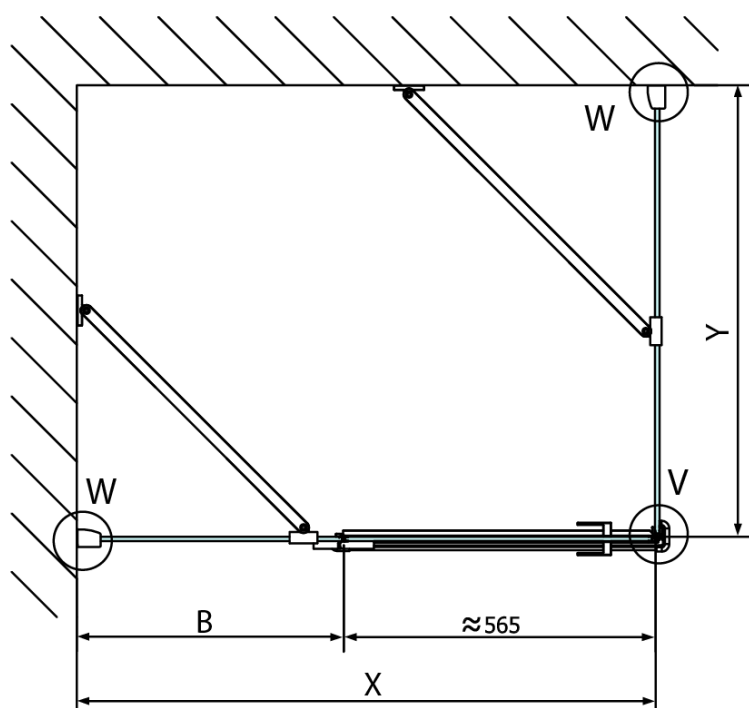

FORTIS obdélníkový sprchový kout 1300x1100 mm, L varianta

Objednací kód: FL1113LFL3511

Základní informace

Značka: Polysan
Série: FORTIS

Rozměry

Šířka: 1300 mm
Výška: 2000 mm
Hloubka: 1100 mm

Parametry

Barva profilu: Chrom
Tvar: Obdélníkové zástěny
Typ otevírání: Otevírací jednokřídlé
Směr otevírání: Levé
Šířka vstupu: 565 mm
Typ výplně: Čiré sklo
Úprava skla: Antidrop
Tloušťka skla: 8 mm
Vlastnosti: Bezrámové provedení
Hmotnost / ks: 100.0 kg
Balení: 2 ks
Záruka: 2 roky

Technický list

Stavební připravenost pro montáž na dlažbu
 kóty x,y = Rozměr k vnitřní straně skla

Construction readiness for floor mounting
 dimensions x, y = Dimension to the inside of the glass

Dveře	X (mm)	B (mm)
FL1080	768	≈ 200
FL1090	868	≈ 300
FL1010	968	≈ 400
FL1011	1068	≈ 500
FL1012	1168	≈ 600
FL1113	1268	≈ 700
FL1114	1368	≈ 800
FL1115	1468	≈ 900

Boční stěna	Y
FL3580	768
FL3590	868
FL3510	968
FL3511	1068
FL3512	1168

FORTIS obdélníkový sprchový kout 1300x1100 mm, L
varianta

FL10xxL
FL11xxL

FL3580
FL3590
FL3510
FL3511
FL3512

FL3580
FL3590
FL3510
FL3511
FL3512

FL10xxR
FL11xxR

**FORTIS obdélníkový sprchový kout 1300x1100 mm, L
varianta**

Dveře	A (mm)	B (mm)	C (mm)
FL1080	785-801	≈ 200	779-795
FL1090	885-901	≈ 300	879-895
FL1010	985-1001	≈ 400	979-995
FL1011	1085-1101	≈ 500	1079-1095
FL1012	1185-1201	≈ 600	1179-1195
FL1113	1285-1301	≈ 700	1279-1295
FL1114	1385-1401	≈ 800	1379-1395
FL1115	1485-1501	≈ 900	1479-1495