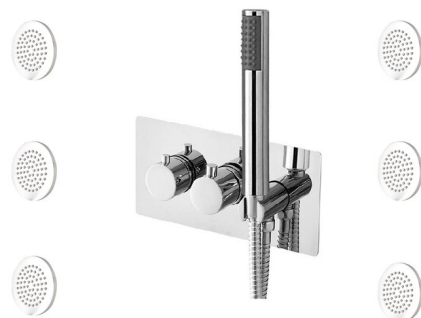

RHAPSODY podomítkový sprchový set s termostatickou baterií vč. sprchy, 3 výstupy, chrom

 SAPHO

Objednací kód: 5509-01

Základní informace

Značka: Sapho
Série: RHAPSODY

Parametry

Barva: Chrom
Materiál: Mosaz
Tvar: Kruhové
Instalace: Podomítková
Druh ovládání: Termostat
Přepínač na sprchu: Otočný
Funkce sprchy: Déšť
Ostatní: Třícestné
Hmotnost / ks: 7.95 kg
Balení: 8 ks

Náhradní díly

Přepínač kartuše (5509,1102-43) (Objednací kód: ND5509P)
Termostatická kartuše NDWN337K (Objednací kód: NDWN337K)

RHAPSODY podomítkový sprchový set s termostatickou baterií vč. sprchy, 3 výstupy, chrom