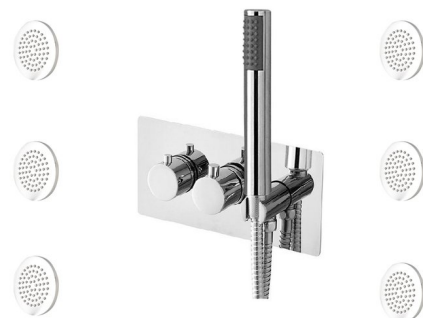

RHAPSODY podomítkový sprchový set s termostatickou baterií vč. sprchy, 3 výstupy, chrom

 SAPHO

Objednací kód: 5509-01

Základní informace

Značka: Sapho
Série: RHAPSODY

Parametry

Barva: Chrom
Materiál: Mosaz
Tvar: Kruhové
Instalace: Podomítková
Druh ovládání: Termostat
Přepínač na sprchu: Otočný
Funkce sprchy: Déšť
Ostatní: 3 výstupy
Hmotnost / ks: 10.43 kg
Balení: 8 ks

Náhradní díly

Přepínač kartuše (5509,1102-43) (Objednací kód: ND5509P)

Termostatická kartuše WN337 (Objednací kód: NDWN337K)

RHAPSODY podomítkový sprchový set s termostatickou baterií vč. sprchy, 3 výstupy, chrom