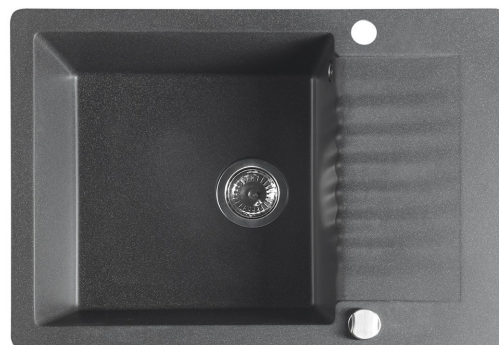

Objednací kód: GR6534

Základní informace

Značka: Sapho

Rozměry

Šířka: 710 mm
Výška: 200 mm
Hloubka: 500 mm

Parametry

Barva: Černá
Materiál: Granit
Instalace: Horní montáž
Otvor pro baterii: 1 otvor
Přepad: ANO
Tvar: Obdélník
Minimální šířka dřezové skříňky: 600 mm
Odkládací plocha: Vlevo/Vpravo otočením dřezu
Balení obsahuje: Výpust, sifon s odbočkou na myčku/pračku, Šablona pro výřez
Hmotnost / ks: 13.2 kg
Balení: 1 ks
Záruka: 2 roky

Náhradní díly

Dřezový sifon šetřící místo s přepadem a odbočkou 6/4", DN40, bílá (Objednací kód: 155.126.0)

Dřezová výpust 6/4", s ovládáním, nerez (Objednací kód: 155.122.0)

Technický list