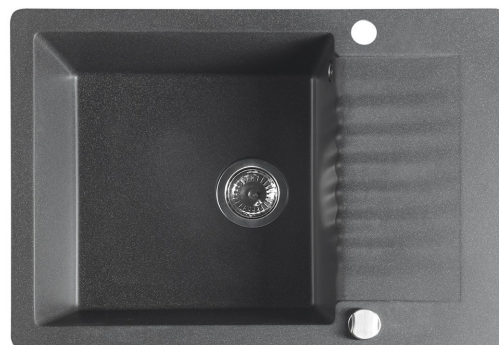

Objednací kód: GR6534

Základní informace

Značka: Sapho

Rozměry

Šířka: 710 mm
Výška: 200 mm
Hloubka: 500 mm

Parametry

Barva: Černá
Materiál: Granit
Instalace: Horní montáž
Otvor pro baterii: 1 otvor
Přepad: ANO
Tvar: Obdélník
Minimální šířka dřezové skříňky: 600 mm
Odkládací plocha: Vlevo/Vpravo otočením dřezu
Balení obsahuje: Výpust, sifon s odbočkou na myčku/pračku, Šablona pro výřez
Hmotnost / ks: 13.2 kg
Balení: 1 ks
Záruka: 2 roky

Náhradní díly

Dřezový sifon šetřící místo s přepadem a odbočkou 6/4", DN40, bílá (Objednací kód: 155.126.0)

Dřezová nerez výpust 6/4", s ovládáním (Objednací kód: 155.122.0)

Technický list