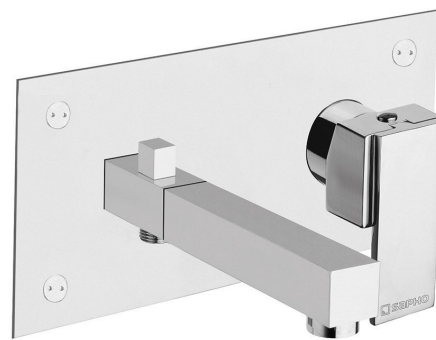

Objednací kód: 8779

Základní informace

Značka: Sapho
Série: MASTERMAX & TRIUMPH

Rozměry

Šířka: 205 mm
Výška: 100 mm
Hloubka: 170 mm

Parametry

Barva: Chrom
Materiál: Mosaz
Tvar: Hranaté
Instalace: Podomítková
Druh ovládní: Páka
Přepínač na sprchu: Tlakový s aretací
Průměr kartuše: 35 mm
Ostatní: Dvoucestné
Hmotnost / ks: 3.38 kg
Balení: 1 ks
Záruka: 6 let

Náhradní díly

Směšovací kartuše 35mm, nízká (Objednací kód: 521601)
Perlátor vnější závit M28x1, chrom (Objednací kód: 3070.300)

Technický list