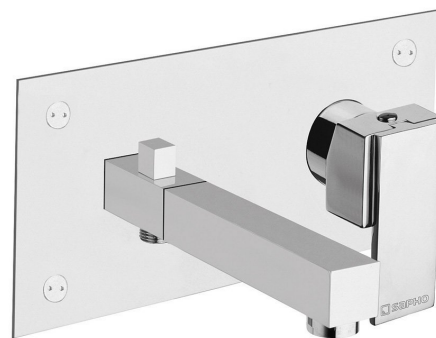

Objednací kód: 8779

Základní informace

Značka: Sapho
Série: MASTERMAX & TRIUMPH

Rozměry

Šířka: 205 mm
Výška: 100 mm
Hloubka: 170 mm

Parametry

Barva: Chrom
Materiál: Mosaz
Tvar: Hranaté
Instalace: Podomítková
Druh ovládní: Páka
Přepínač na sprchu: Tlakový s aretací
Průměr kartuše: 35 mm
Ostatní: 2 výstupy
Hmotnost / ks: 3.38 kg
Balení: 1 ks
Záruka: 6 let

Náhradní díly

Směšovací kartuše 35mm, nízká (Objednací kód: 521601)
Perlátor vnější závit M28x1, chrom (Objednací kód: 3070.300)

Technický list