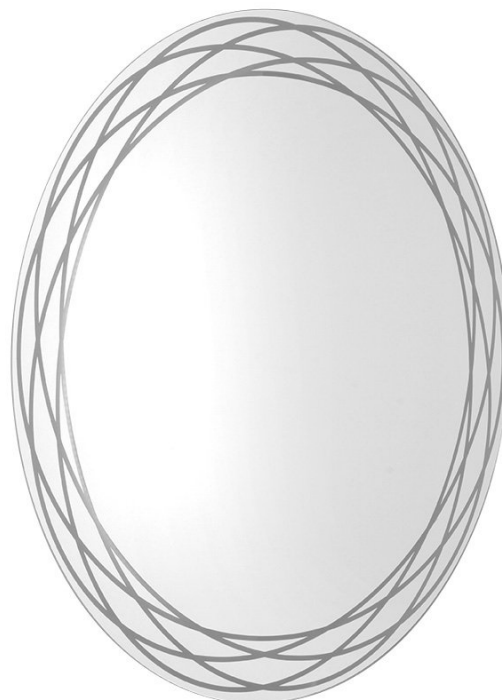

RINGO kulaté LED podsvícené zrcadlo se vzorem, průměr 80cm

SAPHO

Objednací kód: RN080

Základní informace

Značka: Sapho

Rozměry

Průměr: 800 mm

Šířka: 800 mm

Výška: 800 mm

Parametry

Typ zrcadla: Zrcadla podsvícená

Typ osvětlení: LED

Příkon: 24 W

Barva LED: Denní bílá (4 000 - 5 000 K)

Svitivost: 2600 lm

Hmotnost / ks: 7.1 kg

Balení: 1 ks

Záruka: 2 roky