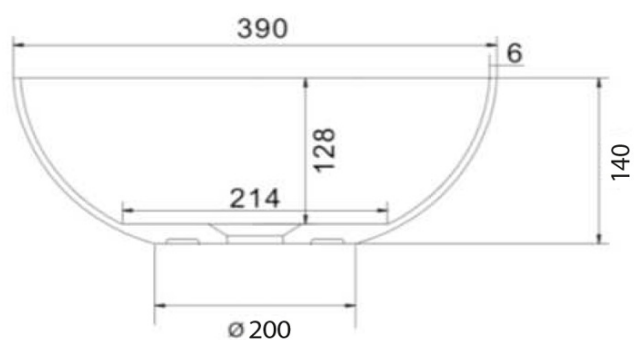

FORMIGO betonové umyvadlo na desku, průměr 39cm, přírodní bílá

Objednací kód: FG031

Základní informace

Značka: Sapho
Série: FORMIGO

Rozměry

Průměr: 390 mm
Šířka: 390 mm
Výška: 140 mm
Hloubka: 390 mm

Parametry

Barva: Bílá mat
Materiál: Beton
Instalace: K postavení
Typ umyvadla: Umyvadlo na desku
Otvor pro baterii: Bez otvoru
Přepad: NE
Tvar: Kruh
Hmotnost / ks: 5.8 kg
Balení: 1 ks
Záruka: 2 roky

FORMIGO betonové umyvadlo na desku, průměr 39cm,
přírodní bílá

 **SAPHO**

Technický list

FORMIGO betonové umyvadlo na desku, průměr 39cm,
přírodní bílá

 SAPHO