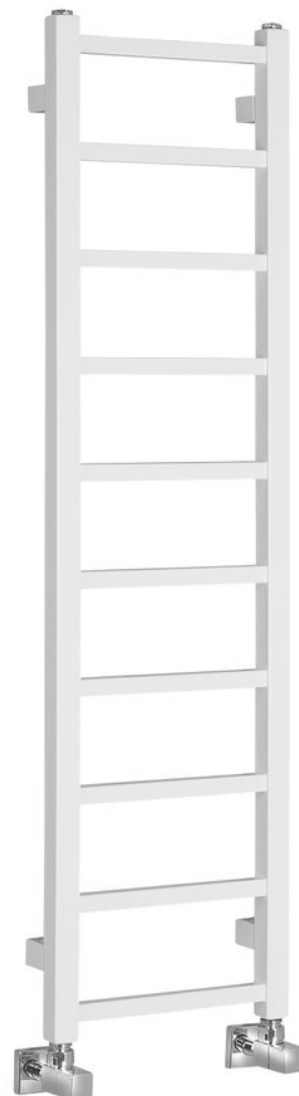

Objednací kód: IR440

Základní informace

Značka: Sapho
Série: METRO LIGHT

Rozměry

Šířka: 300 mm
Výška: 1140 mm
Objem: 2.4 l

Parametry

Barva: Bílá
Materiál: Ocel
Tvar: Tvar H
Doporučená el. topná tyč: 200 W
Možnost vytápění: Elektrické vytápění, Kombinované vytápění, Ústřední vytápění
Rozteč připojení: 270 mm
Výkon: 211 W
Teplotní spád: 75/65/20 °C
Hmotnost / ks: 4.9 kg
Balení: 1 ks
Záruka: 2 roky

Náhradní díly

Odvzdušňovací zátka G1/2" celokovová (Objednací kód: 26169)

Technický list