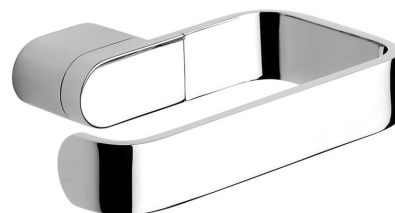

Objednací kód: MA017

Základní informace

Značka: METAFORM

Série: MIDA

Rozměry

Šířka: 135 mm

Výška: 25 mm

Hloubka: 105 mm

Parametry

Záruka: 10 let

Hmotnost / ks: 0.415 kg

Balení: 1 ks

Barva: Chrom

Materiál: Mosaz

Tvar: Kruhové

Druh: Držák toaletního papíru

Instalace: Vrtání