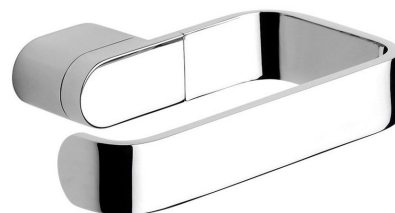

Objednací kód: MA017

Základní informace

Značka: METAFORM

Série: MIDA

Rozměry

Šířka: 135 mm

Výška: 25 mm

Hloubka: 105 mm

Parametry

Barva: Chrom

Materiál: Mosaz

Tvar: Kruhové

Druh: Držák toaletního papíru

Instalace: Vrtání

Hmotnost / ks: 0.415 kg

Balení: 1 ks

Záruka: 10 let