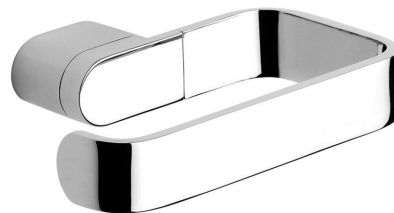

Objednací kód: MA017

Základní informace

Značka: METAFORM

Série: MIDA

Rozměry

Šířka: 135 mm

Výška: 25 mm

Hloubka: 105 mm

Parametry

Barva: Chrom

Materiál: Mosaz

Tvar: Kruhové

Druh: Držák toaletního papíru

Instalace: Vrtání

Hmotnost / ks: 0.415 kg

Balení: 1 ks

Záruka: 10 let