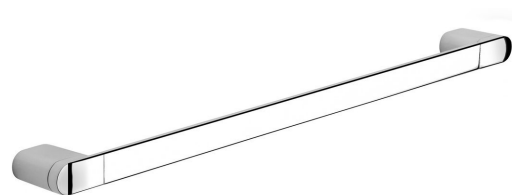

Objednací kód: MA560

Základní informace

Značka: METAFORM

Série: MIDA

Rozměry

Délka: 560 mm

Šířka: 560 mm

Výška: 25 mm

Hloubka: 50 mm

Parametry

Barva: Chrom

Materiál: Mosaz

Tvar: Kruhové

Druh: Držák ručníků

Instalace: Vrtání

Hmotnost / ks: 0.64 kg

Balení: 1 ks

Záruka: 10 let