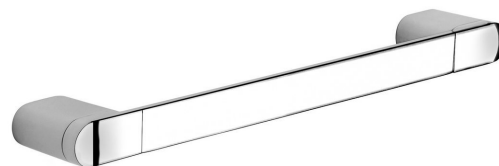

Objednací kód: MA340

Základní informace

Značka: METAFORM

Série: MIDA

Rozměry

Délka: 345 mm

Šířka: 345 mm

Výška: 25 mm

Hloubka: 50 mm

Parametry

Barva: Chrom

Materiál: Mosaz

Tvar: Kruhové

Druh: Držák ručníků jednoramenný

Instalace: Vrtání

Hmotnost / ks: 0.515 kg

Balení: 1 ks

Záruka: 10 let