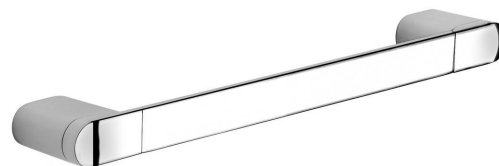

Objednací kód: MA340

Základní informace

Značka: METAFORM

Série: MIDA

Rozměry

Délka: 345 mm

Šířka: 345 mm

Výška: 25 mm

Hloubka: 50 mm

Parametry

Záruka: 10 let

Hmotnost / ks: 0.515 kg

Balení: 1 ks

Barva: Chrom

Materiál: Mosaz

Tvar: Kruhové

Druh: Držák ručníků jednoramenný

Instalace: Vrtání

Technický list