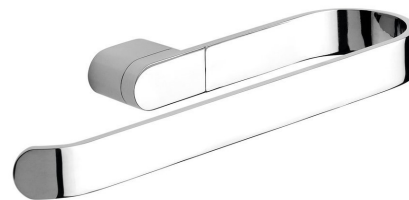

Objednací kód: MA006

Základní informace

Značka: METAFORM

Série: MIDA

Rozměry

Délka: 260 mm

Šířka: 260 mm

Výška: 25 mm

Hloubka: 100 mm

Parametry

Barva: Chrom

Materiál: Mosaz

Tvar: Kruhové

Druh: Držák ručníků

Instalace: Vrtání

Hmotnost / ks: 0.49 kg

Balení: 1 ks

Záruka: 10 let