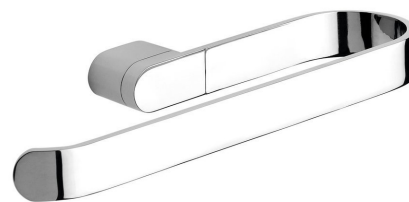

Objednací kód: MA006

Základní informace

Značka: METAFORM

Série: MIDA

Rozměry

Délka: 260 mm

Šířka: 260 mm

Výška: 25 mm

Hloubka: 100 mm

Parametry

Barva: Chrom

Materiál: Mosaz

Tvar: Kruhové

Druh: Držák ručníků

Instalace: Vrtání

Hmotnost / ks: 0.49 kg

Balení: 1 ks

Záruka: 10 let