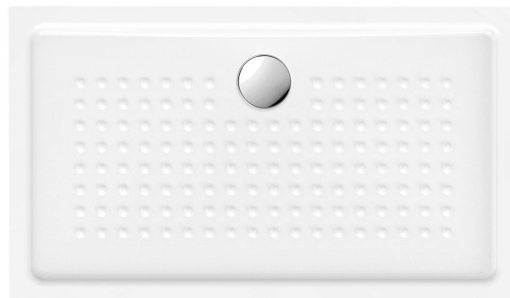

# Keramická sprchová vanička, obdélník 120x70x4,5cm, bílá ExtraGlaze

GSI<sup>®</sup>

Objednací kód: 439911

## Základní informace

Značka: GSI  
Série: EXTRA FLAT

## Rozměry

Délka: 1200 mm  
Šířka: 700 mm  
Výška: 45 mm

## Parametry

Barva: Bílá  
Materiál: Keramika  
Tvar: Obdélníkové  
Průměr odpadu: 90 mm  
Reliéf (povrch) dna: Profilovaný  
Vlastnosti: ExtraGlaze  
Hmotnost / ks: 36.8 kg  
Balení: 1 ks  
Záruka: 2 roky