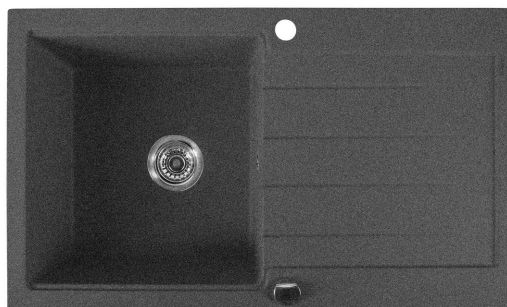

Objednací kód: GR7104

Základní informace

Značka: Sapho

Rozměry

Šířka: 860 mm

Výška: 185 mm

Hloubka: 500 mm

Parametry

Barva: Černá

Materiál: Granit

Instalace: Horní montáž

Otvor pro baterii: 1 otvor

Přepad: ANO

Tvar: Obdélník

Minimální šířka dřezové skříňky: 500 mm

Odkládací plocha: Vlevo/Vpravo otočením dřezu

Balení obsahuje: Výpust, sifon s odbočkou na myčku/pračku,
Šablona pro výřez

Hmotnost / ks: 22.6 kg

Balení: 1 ks

Záruka: 2 roky

Náhradní díly

Dřezový sifon šetřící místo s přepadem a odbočkou 6/4", DN40, bílá (Objednací kód: 155.126.0)

Dřezová výpust 6/4", s ovládáním, nerez (Objednací kód: 155.122.0)

Technický list

REZ A-A

REZ B-B