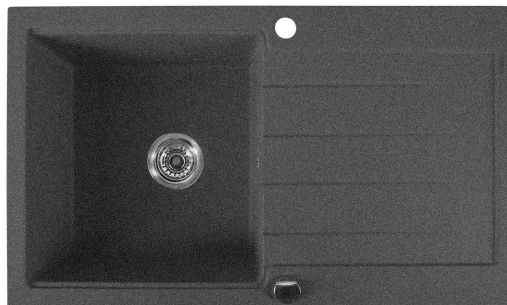

Objednací kód: GR7104

Základní informace

Značka: Sapho

Rozměry

Šířka: 860 mm

Výška: 185 mm

Hloubka: 500 mm

Parametry

Barva: Černá

Materiál: Granit

Instalace: Horní montáž

Otvor pro baterii: 1 otvor

Přepad: ANO

Tvar: Obdélník

Minimální šířka dřezové skříňky: 500 mm

Odkládací plocha: Vlevo/Vpravo otočením dřezu

Balení obsahuje: Výpust, sifon s odbočkou na myčku/pračku,
Šablona pro výřez

Hmotnost / ks: 22.6 kg

Balení: 1 ks

Záruka: 2 roky

Náhradní díly

Dřezový sifon šetřící místo s přepadem a odbočkou 6/4", DN40, bílá (Objednací kód: 155.126.0)

Dřezová nerez výpust 6/4", s ovládáním (Objednací kód: 155.122.0)

Technický list

REZ A-A

REZ B-B