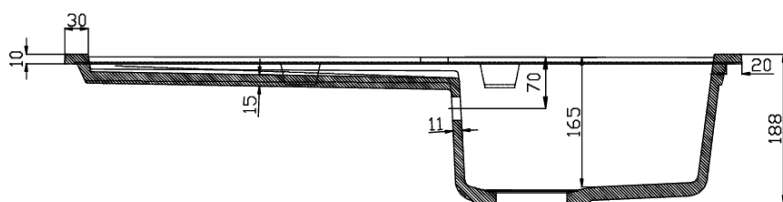

Objednací kód: GR1604

Základní informace

Značka: Sapho

Rozměry

Šířka: 860 mm

Výška: 188 mm

Hloubka: 435 mm

Parametry

Barva: Černá

Materiál: Granit

Instalace: Horní montáž

Otvor pro baterii: 1 otvor

Přepad: ANO

Tvar: Obdélník

Minimální šířka dřezové skříňky: 500 mm

Odkládací plocha: Vlevo/Vpravo otočením dřezu

Balení obsahuje: Výpust, sifon s odbočkou na myčku/pračku,
Šablona pro výřez

Hmotnost / ks: 20.0 kg

Balení: 1 ks

Záruka: 2 roky

Náhradní díly

Dřezový sifon šetřící místo s přepadem a odbočkou 6/4", DN40, bílá (Objednací kód: 155.126.0)

Dřezová nerez výpust 6/4", s ovládáním (Objednací kód: 155.122.0)

Technický list

REZ A-A

REZ B-B