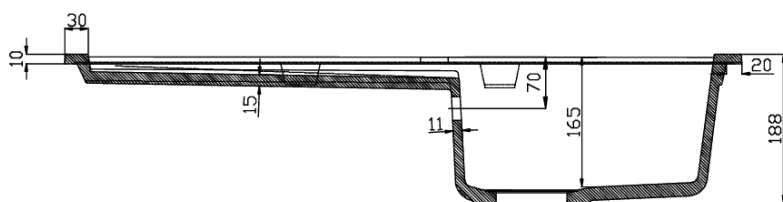

Objednací kód: GR1604

Základní informace

Značka: Sapho

Rozměry

Šířka: 860 mm

Výška: 188 mm

Hloubka: 435 mm

Parametry

Barva: Černá

Materiál: Granit

Instalace: Horní montáž

Otvor pro baterii: 1 otvor

Přepad: ANO

Tvar: Obdélník

Minimální šířka dřezové skříňky: 500 mm

Odkládací plocha: Vlevo/Vpravo otočením dřezu

Balení obsahuje: Výpust, sifon s odbočkou na myčku/pračku,
Šablona pro výřez

Hmotnost / ks: 20.0 kg

Balení: 1 ks

Záruka: 2 roky

Náhradní díly

Dřezový sifon šetřící místo s přepadem a odbočkou 6/4", DN40, bílá (Objednací kód: 155.126.0)

Dřezová výpust 6/4", s ovládáním, nerez (Objednací kód: 155.122.0)

Technický list

REZ A-A

REZ B-B