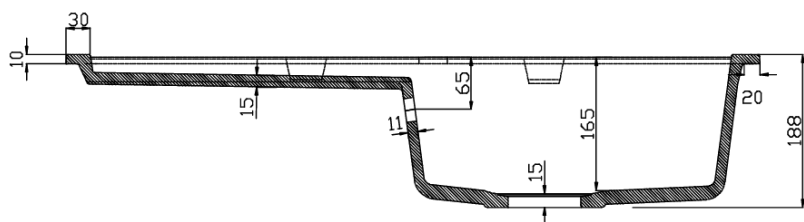

## Rozměry

Šířka: 860 mm

Výška: 188 mm

Hloubka: 500 mm

## Parametry

Barva: Černá

Materiál: Granit

Instalace: Horní montáž

Otvor pro baterii: 1 otvor

Přepad: ANO

Tvar: Ovál/Elipsa

Minimální šířka dřezové skříňky: 500 mm

Odkládací plocha: Vlevo/Vpravo otočením dřezu

Balení obsahuje: Výpust, sifon s odbočkou na myčku/pračku,  
Šablona pro výřez

Hmotnost / ks: 17.8 kg

Balení: 1 ks

Záruka: 2 roky

## Náhradní díly

Dřezový sifon šetřící místo s přepadem a odbočkou 6/4", DN40, bílá (Objednací kód: 155.126.0)

Dřezová výpust 6/4", s ovládáním, nerez (Objednací kód: 155.122.0)

Technický list

REZ A-A

REZ B-B