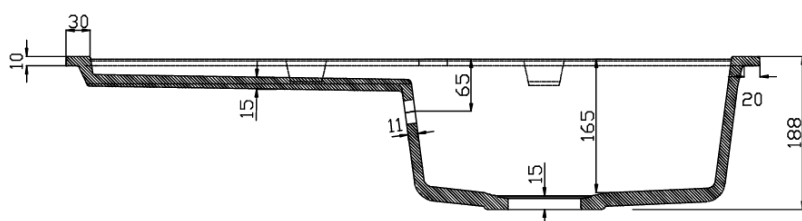

Granitový vestavný dřez s odkapem, 86x50cm, černá

Objednací kód: GR1204

Základní informace

Značka: Sapho

Rozměry

Šířka: 860 mm

Výška: 188 mm

Hloubka: 500 mm

Parametry

Barva: Černá

Materiál: Granit

Instalace: Horní montáž

Otvor pro baterii: 1 otvor

Přepad: ANO

Tvar: Ovál/Elipsa

Minimální šířka dřezové
skříňky: 500 mm

Odkládací plocha: Vlevo/Vpravo otočením dřezu

Balení obsahuje: Výpust, sifon s odbočkou na myčku/pračku,
Šablona pro výřez

Hmotnost / ks: 17.8 kg

Balení: 1 ks

Záruka: 2 roky

Náhradní díly

Dřezový sifon šetřící místo s přepadem a odbočkou 6/4", DN40, bílá (Objednací kód: 155.126.0)

Dřezová nerez výpust 6/4", s ovládáním (Objednací kód: 155.122.0)

Technický list

REZ A-A

REZ B-B