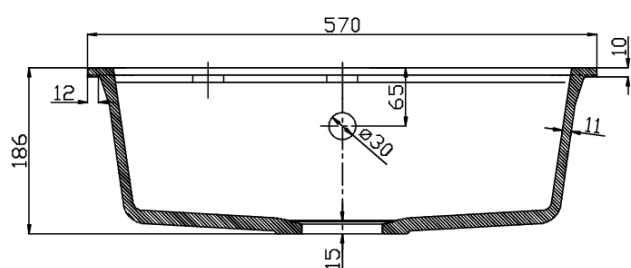

Granitový vestavný dřež mono, 57x51cm, černá

Objednací kód: GR1004

Základní informace

Značka: Sapho

Rozměry

Šířka: 570 mm

Výška: 186 mm

Hloubka: 510 mm

Parametry

Barva: Černá

Materiál: Granit

Instalace: Horní montáž

Otvor pro baterii: 1 otvor

Přepad: ANO

Tvar: Obdélník

Minimální šířka dřezové skříňky: 600 mm

Odkládací plocha: Není

Balení obsahuje: Výpust, sifon s odbočkou na myčku/pračku,
Šablona pro výřez

Hmotnost / ks: 13.6 kg

Balení: 1 ks

Záruka: 2 roky

Náhradní díly

Dřezový sifon šetřící místo s přepadem a odbočkou 6/4", DN40, bílá (Objednací kód: 155.126.0)

Dřezová nerez výpust 6/4", s ovládáním (Objednací kód: 155.122.0)

Technický list

REZ A-A

REZ B-B