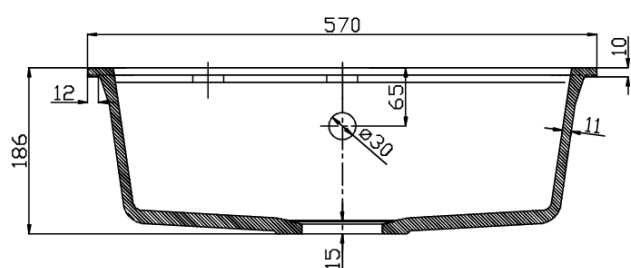

Objednací kód: GR1004

Základní informace

Značka: Sapho

Rozměry

Šířka: 570 mm

Výška: 186 mm

Hloubka: 510 mm

Parametry

Barva: Černá

Materiál: Granit

Instalace: Horní montáž

Otvor pro baterii: 1 otvor

Přepad: ANO

Tvar: Obdélník

Minimální šířka dřezové skříňky: 600 mm

Odkládací plocha: Není

Balení obsahuje: Výpust, sifon s odbočkou na myčku/pračku,
Šablona pro výřez

Hmotnost / ks: 13.6 kg

Balení: 1 ks

Záruka: 2 roky

Náhradní díly

Dřezový sifon šetřící místo s přepadem a odbočkou 6/4", DN40, bílá (Objednací kód: 155.126.0)

Dřezová výpust 6/4", s ovládáním, nerez (Objednací kód: 155.122.0)

Technický list

REZ A-A

REZ B-B