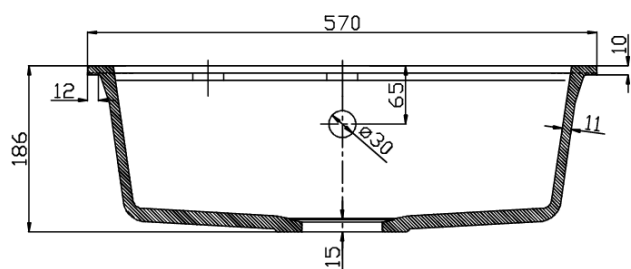

Technický list

REZ A-A