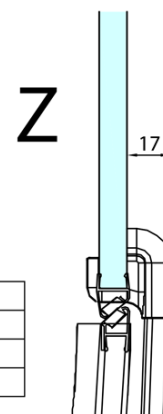

FORTIS čtvrtkruhová sprchová zástěna 1200x900x2000, levá

Objednací kód: FL5290L

Základní informace

Značka: Polysan

Série: FORTIS

Rozměry

Šířka: 1200 mm

Výška: 2000 mm

Hloubka: 900 mm

Parametry

Barva profilu: Chrom - Leštěný hliník

Tvar: Čtvrtkruh s prodlouženou stěnou

Typ otevírání: Otevírací jednokřídlé

Směr otevírání: Levé

Šířka vstupu: 565 mm

Typ výplně: Čiré sklo

Úprava skla: Antidrop

Tloušťka skla: 8 mm

Rádus: R550

Vlastnosti: Bezrámové provedení

Hmotnost / ks: 83.5 kg

Balení: 1 ks

Záruka: 2 roky

Náhradní díly

Svislé těsnění mezi skla 8mm (Objednací kód: NDFL0503)

Technický list

FL5090L

FL5090R

FORTIS čtvrtkruhová sprchová zástěna
1200x900x2000, levá

	A	B	C
FL5090L/R	985-1001	979-995	≈450
FL5190L/R	1085-1101	1079-1095	≈550
FL5290L/R	1185-1201	1179-1195	≈650