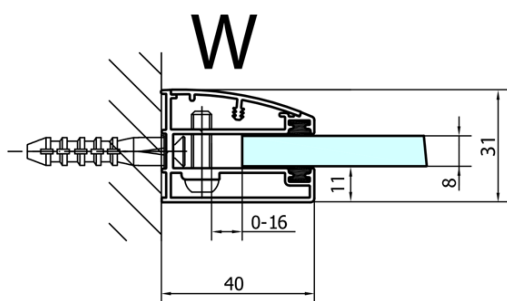

FORTIS čtvrtkruhová sprchová zástěna 1200x900x2000, levá

Objednací kód: FL5290L

Základní informace

Značka: Polysan

Série: FORTIS

Rozměry

Šířka: 1200 mm

Výška: 2000 mm

Hloubka: 900 mm

Parametry

Barva profilu: Chrom - Leštěný hliník

Tvar: Čtvrtkruh s prodlouženou stěnou

Typ otevírání: Otevírací jednokřídlé

Směr otevírání: Levé

Šířka vstupu: 565 mm

Typ výplně: Čiré sklo

Úprava skla: Antidrop

Tloušťka skla: 8 mm

Rádus: R550

Vlastnosti: Bezrámové provedení

Hmotnost / ks: 83.5 kg

Balení: 1 ks

Záruka: 2 roky

Náhradní díly

Svislé těsnění mezi skla 8mm (Objednací kód: NDFL0503)

Technický list

FL5090L

FL5090R

FORTIS čtvrtkruhová sprchová zástěna
1200x900x2000, levá

	A	B	C
FL5090L/R	985-1001	979-995	≈450
FL5190L/R	1085-1101	1079-1095	≈550
FL5290L/R	1185-1201	1179-1195	≈650