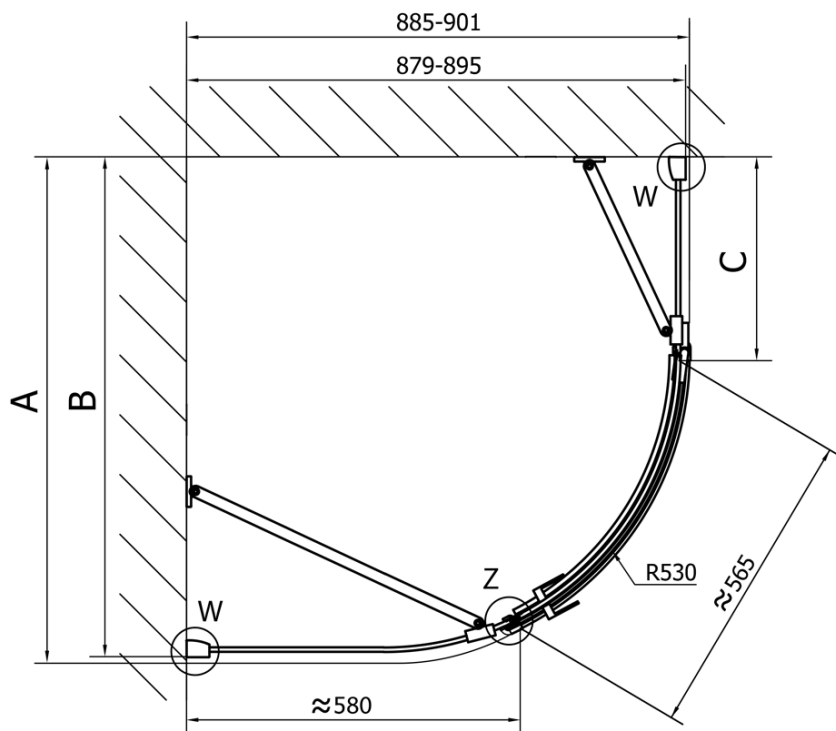

FORTIS čtvrtkruhová sprchová zástěna 1200x900x2000, levá

Objednací kód: FL5290L

Základní informace

Značka: Polysan

Série: FORTIS

Rozměry

Šířka: 1200 mm

Výška: 2000 mm

Hloubka: 900 mm

Parametry

Barva profilu: Chrom - Leštěný hliník

Tvar: Čtvrtkruh s prodlouženou stěnou

Typ otevírání: Otevírací jednokřídlé

Směr otevírání: Levé

Šířka vstupu: 565 mm

Typ výplně: Čiré sklo

Úprava skla: Antidrop

Tloušťka skla: 8 mm

Rádus: R550

Vlastnosti: Bezrámové provedení

Hmotnost / ks: 83.5 kg

Balení: 1 ks

Záruka: 2 roky

Náhradní díly

Svislé těsnění mezi skla 8mm (Objednací kód: NDFL0503)

Technický list

FL5090L

FL5090R

FORTIS čtvrtkruhová sprchová zástěna
1200x900x2000, levá

	A	B	C
FL5090L/R	985-1001	979-995	≈450
FL5190L/R	1085-1101	1079-1095	≈550
FL5290L/R	1185-1201	1179-1195	≈650