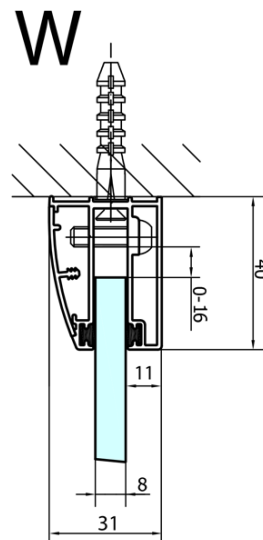

FORTIS čtvrtkruhová sprchová zástěna 1200x900x2000, levá

Objednací kód: FL5290L

Základní informace

Značka: Polysan

Série: FORTIS

Rozměry

Šířka: 1200 mm

Výška: 2000 mm

Hloubka: 900 mm

Parametry

Barva profilu: Chrom - Leštěný hliník

Tvar: Čtvrtkruh s prodlouženou stěnou

Typ otevírání: Otevírací jednokřídlé

Směr otevírání: Levé

Šířka vstupu: 565 mm

Typ výplně: Čiré sklo

Úprava skla: Antidrop

Tloušťka skla: 8 mm

Rádus: R550

Vlastnosti: Bezrámové provedení

Hmotnost / ks: 83.5 kg

Balení: 1 ks

Záruka: 2 roky

Náhradní díly

Svislé těsnění mezi skla 8mm (Objednací kód: NDFL0503)

Technický list

FL5090L

FL5090R

FORTIS čtvrtkruhová sprchová zástěna
1200x900x2000, levá

	A	B	C
FL5090L/R	985-1001	979-995	≈450
FL5190L/R	1085-1101	1079-1095	≈550
FL5290L/R	1185-1201	1179-1195	≈650