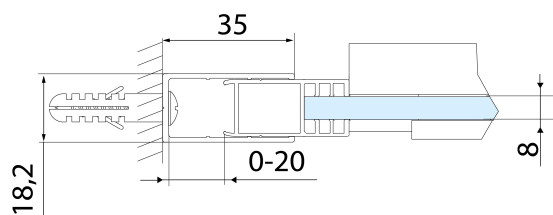

Parametry

Barva profilu: Chrom - Leštěný hliník

Tvar: Dveře do niky

Typ otevírání: Posuvné

Směr otevírání: Univerzální

Šířka vstupu: 625 mm

Typ výplně: Čiré sklo

Úprava skla: Antidrop

Set magnetických těsnění 45° pro sklo 8/8mm, 2000mm (2ks) (Objednací kód: NDTL04)

ALTIS Instalační set (Objednací kód: NDAL01)

Spodní těsnění na dveře, sklo 8mm, 1000mm (Objednací kód: NDGD02)

Přetoková lišta (1000mm) včetně koncovek, chrom (Objednací kód: NDAL05)

ALTIS pojezd (Objednací kód: NDAL04)

Technický list

| MODEL | A | B | C |
|---------|-----------|-----|-----|
| AL3915C | 1070-1110 | 498 | 425 |
| AL3015C | 1170-1210 | 548 | 475 |
| AL4015C | 1270-1310 | 598 | 525 |
| AL4115C | 1370-1410 | 648 | 575 |
| AL4215C | 1470-1510 | 698 | 625 |
| AL4315C | 1570-1610 | 748 | 675 |