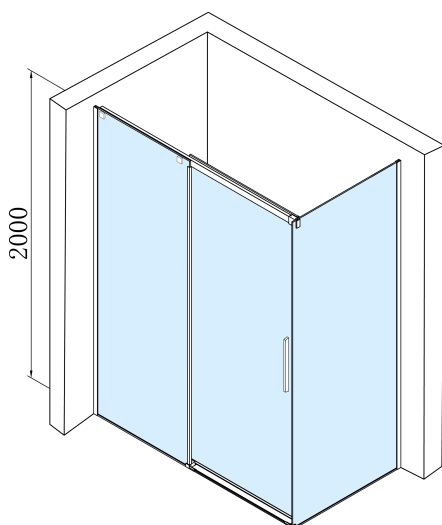

ALTIS posuvné dveře 1470-1510mm, výška 2000mm,
čiré sklo