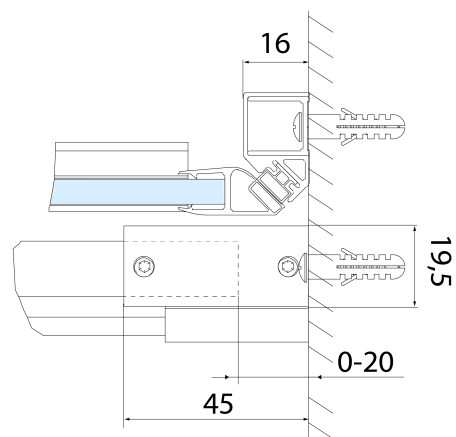

MODEL	A	B	C
AL3915C	1070-1110	498	425
AL3015C	1170-1210	548	475
AL4015C	1270-1310	598	525
AL4115C	1370-1410	648	575
AL4215C	1470-1510	698	625
AL4315C	1570-1610	748	675