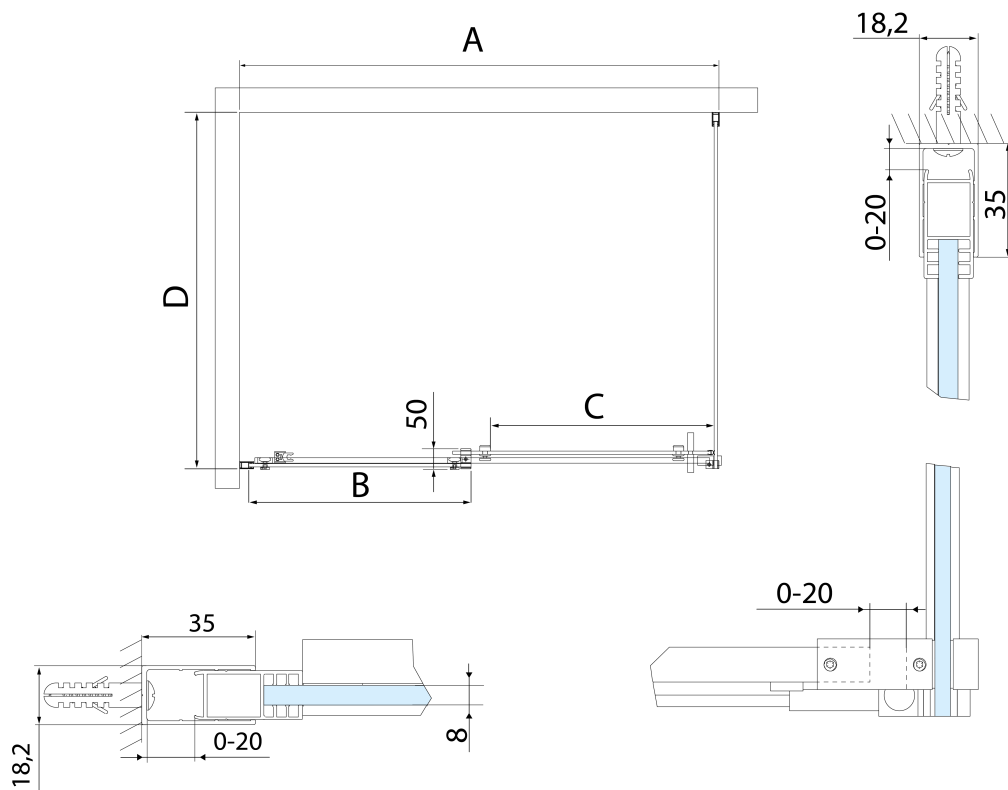

Parametry

Barva profilu: Chrom - Leštěný hliník

Tvar: Dveře do niky

Typ otevírání: Posuvné

Směr otevírání: Univerzální

Šířka vstupu: 425 mm

Typ výplně: Čiré sklo

Úprava skla: Antidrop

Tloušťka skla: 8 mm

Instalační šířka od: 1070 mm

Instalační šířka do: 1110 mm

Vlastnosti: Bezrámové provedení

Hmotnost / ks: 49.0 kg

Balení: 1 ks

Záruka: 2 roky

Náhradní díly

Set svislých těsnění pro sklo 8/8mm, 2000mm (Objednací kód: NDAL06)

ALTIS madlo (Objednací kód: NDAL-MADLO)

Set magnetických těsnění 45° pro sklo 8/8mm, 2000mm (Objednací kód: NDTL04)

ALTIS Instalační set (Objednací kód: NDAL01)

Technický list

MODEL	A	B	C
AL3915C	1082-1122	498	425
AL3015C	1182-1222	548	475
AL4015C	1282-1322	598	525
AL4115C	1382-1422	648	575
AL4215C	1482-1522	698	625
AL4315C	1582-1622	748	675

MODEL	D
AL5915C	780-800
AL6015C	880-900
AL6115C	980-1000