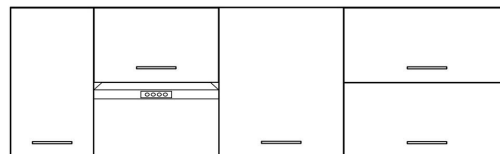

## Rozměry

Délka: 2400 mm

Hloubka: 600 mm

## Parametry

Barva: Hnědá

Barva korpusu: Bílá

Dekor: Dub emporio

Materiál: HPL laminát, LTD

Hmotnost / ks: 202.5 kg

Balení: 10 ks

Záruka: 2 roky