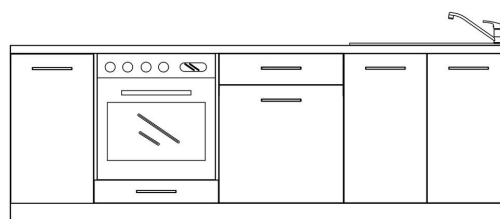

TERNO kuchyňská sestava 240 cm, dub emporio

Objednací kód: AKD-SET04

Základní informace

Značka: Aqualine

Série: TERNO

Rozměry

Délka: 2400 mm

Hloubka: 600 mm

Parametry

Barva: Hnědá

Barva korpusu: Bílá

Dekor: Dub emporio

Materiál: HPL laminát, LTD

Hmotnost / ks: 202.5 kg

Balení: 10 ks

Záruka: 2 roky