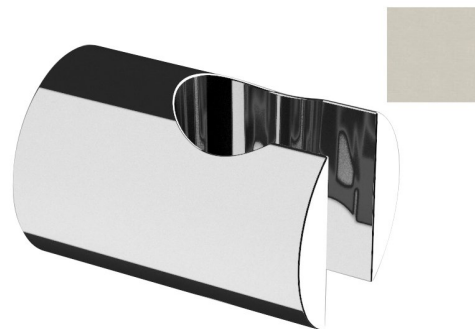

Objednací kód: SD716

Základní informace

Značka: Sapho

Rozměry

Průměr: 35 mm

Hloubka: 50 mm

Parametry

Barva: Nikl

Materiál: Mosaz

Tvar: Kruhové

Instalace: Nástěnná

Ostatní: Pevné

Hmotnost / ks: 0.05 kg

Balení: 1 ks

Záruka: 2 roky

Technický list