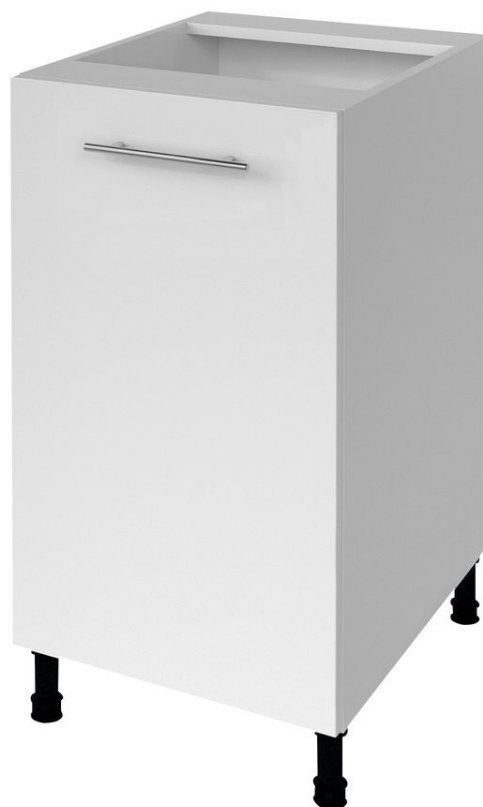

TERNO spodní skříňka s dvířky, 40x72x52 cm, bílá lesk

Objednací kód: AKB40

Základní informace

Značka: Aqualine
Série: TERNO

Rozměry

Šířka: 400 mm
Výška: 720 mm
Hloubka: 520 mm

Parametry

Barva: Bílá
Barva korpusu: Bílá
Materiál: LTD
Instalace: K postavení, Produkt smontovaný
Typ skříňky: Dvířka
Typ otvírání dveří: Panty, klasické závěsy
Výbava: 4x stavitelné nožičky a 2x úchyt na sokl
Hmotnost / ks: 19.0 kg
Balení: 1 ks
Záruka: 2 roky