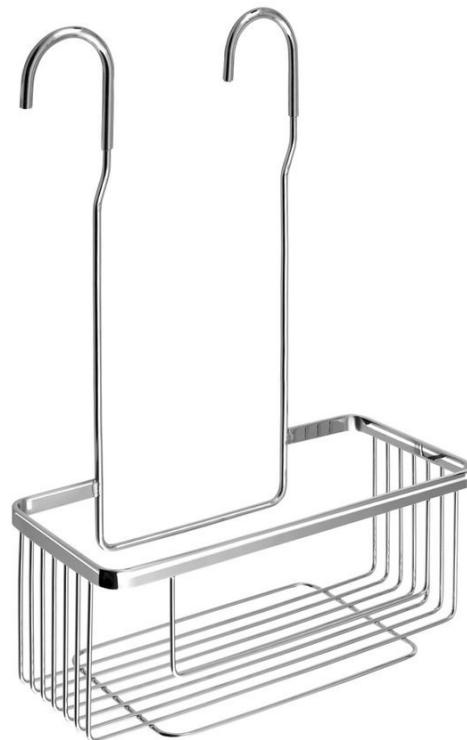

**SMART police do sprchy závěsná, na baterii,
260x380x200 mm, nerez lesk**

Objednací kód: 37008

Základní informace

Značka: Sapho
Série: SMART

Rozměry

Délka: 260 mm
Šířka: 260 mm
Výška: 375 mm
Hloubka: 112 mm

Parametry

Barva: Chrom
Materiál: Nerez
Tvar: Drátěné
Druh: Polička: závěsná
Instalace: Závěsná
Hmotnost / ks: 0.59 kg
Balení: 1 ks
Záruka: 2 roky

SMART police do sprchy závěsná, na baterii,
260x380x200 mm, nerez lesk