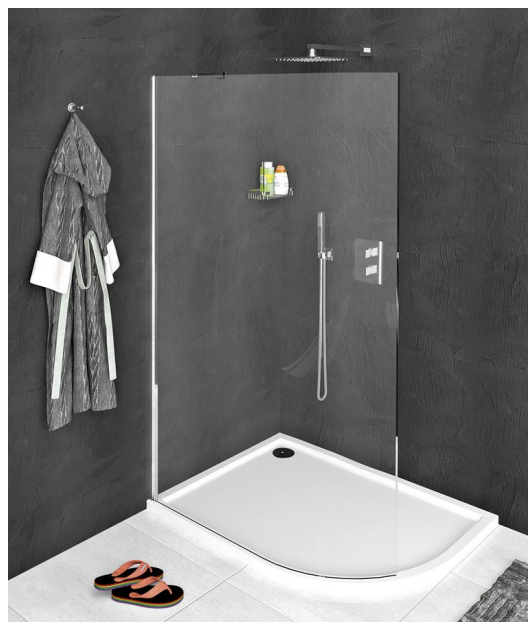

MODULAR SHOWER zaoblená pevná zástěna R158, 800 mm

Objednací kód: MS1-80-C

Základní informace

Značka: Polysan
Série: MODULAR SHOWER

Rozměry

Šířka: 800 mm
Výška: 2000 mm

Parametry

Barva profilu: Chrom
Tvar: Jednotěnná pevná, oblá
Typ výplně: Čiré sklo
Úprava skla: Antidrop
Tloušťka skla: 8 mm
Hmotnost / ks: 38.11 kg
Balení: 1 ks
Záruka: 2 roky

MODULAR SHOWER zaoblená pevná zástěna R158,
800 mm

Technický list