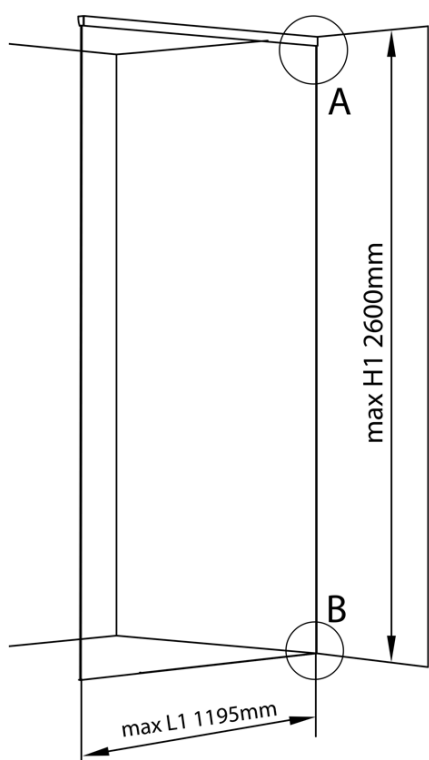

ARCHITEX sada pro uchycení skla, podlaha-stěna- strop, max. š. 1200mm, leštěný hliník

Objednací kód: AL2812

Základní informace

Značka: Polysan
Série: ARCHITEX

Rozměry

Hloubka: 1200 mm

Parametry

Barva profilu: Chrom - Leštěný hliník
Tvar: Jednostěnná pevná
Tloušťka skla: 8 mm
Hmotnost / ks: 0.085 kg
Balení: 1 ks
Záruka: 2 roky

Technický list

L1=MAX 1195	H1=MAX 2600
L=L1+5=1200	H=H1-10=2590