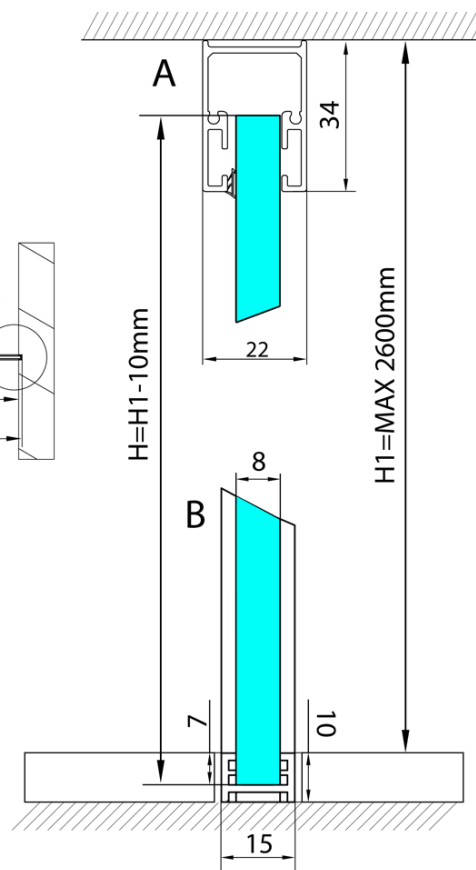

ARCHITEX sada pro uchycení skla, podlaha-stěna- strop, max. š. 1200mm, leštěný hliník

Objednací kód: AL2812

Základní informace

Značka: Polysan
Série: ARCHITEX

Rozměry

Hloubka: 1200 mm

Parametry

Barva profilu: Chrom - Leštěný hliník
Tvar: Jednostěnná pevná
Tloušťka skla: 8 mm
Hmotnost / ks: 0.085 kg
Balení: 1 ks
Záruka: 2 roky

Technický list

L1=MAX 1195	H1=MAX 2600
L=L1+5=1200	H=H1-10=2590