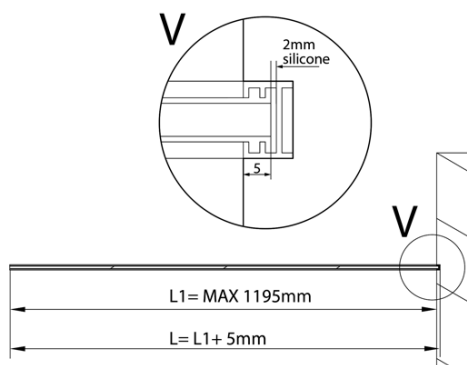

ARCHITEX sada pro uchycení skla, podlaha-stěna- strop, max. š. 1200mm, leštěný hliník

Objednací kód: AL2812

Základní informace

Značka: Polysan
Série: ARCHITEX

Rozměry

Hloubka: 1200 mm

Parametry

Barva profilu: Chrom - Leštěný hliník
Tvar: Jednostěnná pevná
Tloušťka skla: 8 mm
Hmotnost / ks: 0.085 kg
Balení: 1 ks
Záruka: 2 roky

Technický list

L1=MAX 1195	H1=MAX 2600
L=L1+5=1200	H=H1-10=2590