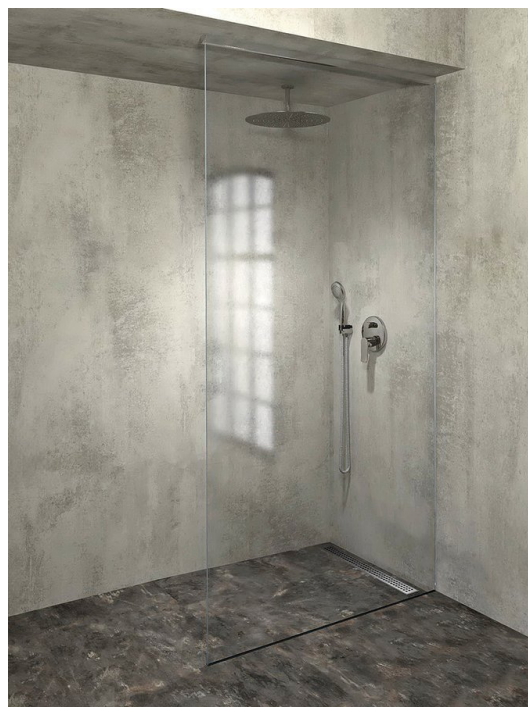

ARCHITEX sada pro uchycení skla, podlaha-stěna- strop, max. š. 1200mm, leštěný hliník

Objednací kód: AL2812

Základní informace

Značka: Polysan
Série: ARCHITEX

Rozměry

Šířka: 1200 mm

Parametry

Barva profilu: Chrom
Tvar: Jednostěnná pevná
Tloušťka skla: 8 mm
Hmotnost / ks: 0.085 kg
Balení: 1 ks
Záruka: 2 roky

ARCHITEX sada pro uchycení skla, podlaha-stěna-
strop, max. š. 1200mm, leštěný hliník

Technický list

$L1 = \text{MAX } 1195$	$H1 = \text{MAX } 2600$
$L = L1 + 5 = 1200$	$H = H1 - 10 = 2590$