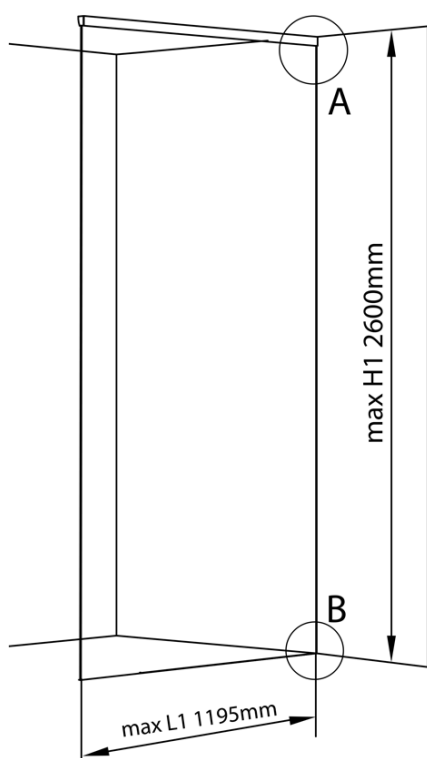

ARCHITEX sada pro uchycení skla, podlaha-stěna- strop, max. š. 1200mm, leštěný hliník

Objednací kód: AL2812

Základní informace

Značka: Polysan
Série: ARCHITEX

Rozměry

Šířka: 1200 mm

Parametry

Barva profilu: Chrom
Tvar: Jednostěnná pevná
Tloušťka skla: 8 mm
Hmotnost / ks: 0.085 kg
Balení: 1 ks
Záruka: 2 roky

ARCHITEX sada pro uchycení skla, podlaha-stěna-
strop, max. š. 1200mm, leštěný hliník

Technický list

$L1 = \text{MAX } 1195$	$H1 = \text{MAX } 2600$
$L = L1 + 5 = 1200$	$H = H1 - 10 = 2590$