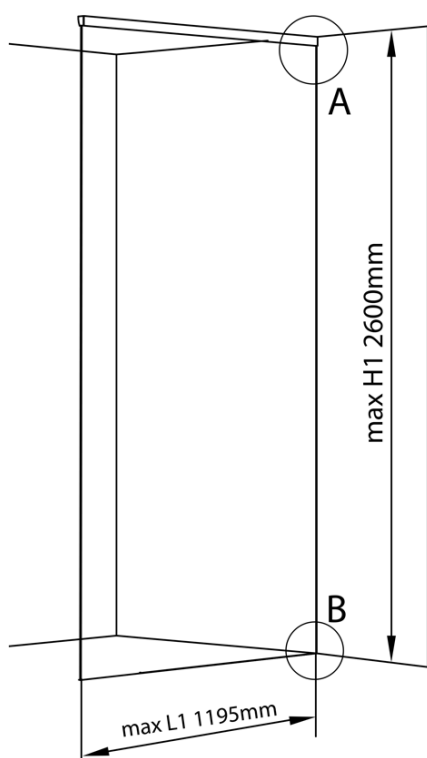

## Rozměry

Hloubka: 1200 mm

## Parametry

Barva profilu: Chrom - Leštěný hliník  
Tvar: Jednostěnná pevná  
Tloušťka skla: 8 mm  
Hmotnost / ks: 0.085 kg  
Balení: 1 ks  
Záruka: 2 roky

ARCHITEX sada pro uchycení skla, podlaha-stěna-  
strop, max. š. 1200mm, leštěný hliník

Technický list

$L1 = \text{MAX } 1195$	$H1 = \text{MAX } 2600$
$L = L1 + 5 = 1200$	$H = H1 - 10 = 2590$