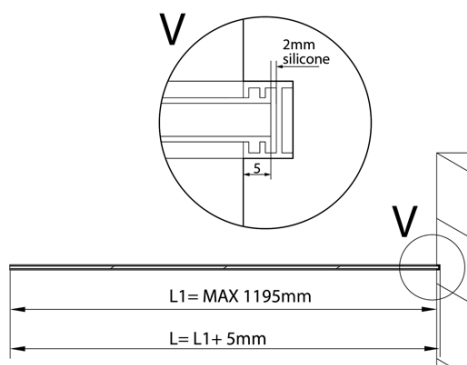

ARCHITEX sada pro uchycení skla, podlaha-stěna- strop, max. š. 1200mm, leštěný hliník

Objednací kód: AL2812

Základní informace

Značka: Polysan
Série: ARCHITEX

Rozměry

Šířka: 1200 mm

Parametry

Barva profilu: Chrom
Tvar: Jednostěnná pevná
Tloušťka skla: 8 mm
Hmotnost / ks: 0.085 kg
Balení: 1 ks
Záruka: 2 roky

ARCHITEX sada pro uchycení skla, podlaha-stěna-
strop, max. š. 1200mm, leštěný hliník

Technický list

$L1 = \text{MAX } 1195$	$H1 = \text{MAX } 2600$
$L = L1 + 5 = 1200$	$H = H1 - 10 = 2590$