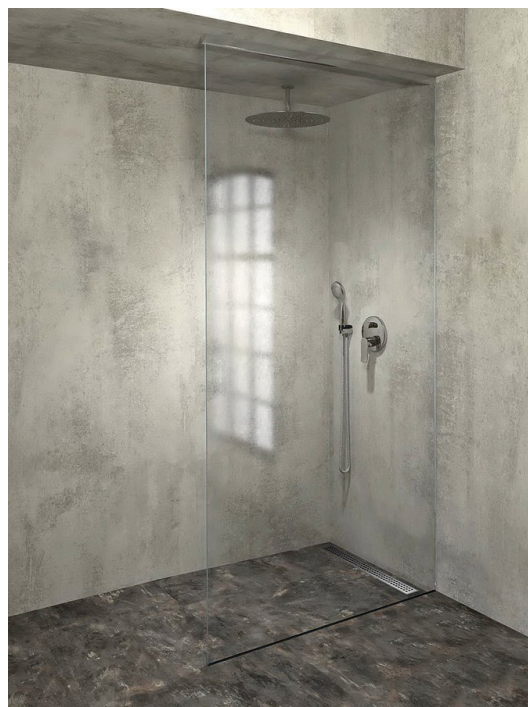

ARCHITEX sada pro uchycení skla, podlaha-stěna- strop, max. š. 1200mm, leštěný hliník

Objednací kód: AL2812

Základní informace

Značka: Polysan
Série: ARCHITEX

Rozměry

Hloubka: 1200 mm

Parametry

Barva profilu: Chrom - Leštěný hliník
Tvar: Jednostěnná pevná
Tloušťka skla: 8 mm
Hmotnost / ks: 0.085 kg
Balení: 1 ks
Záruka: 2 roky