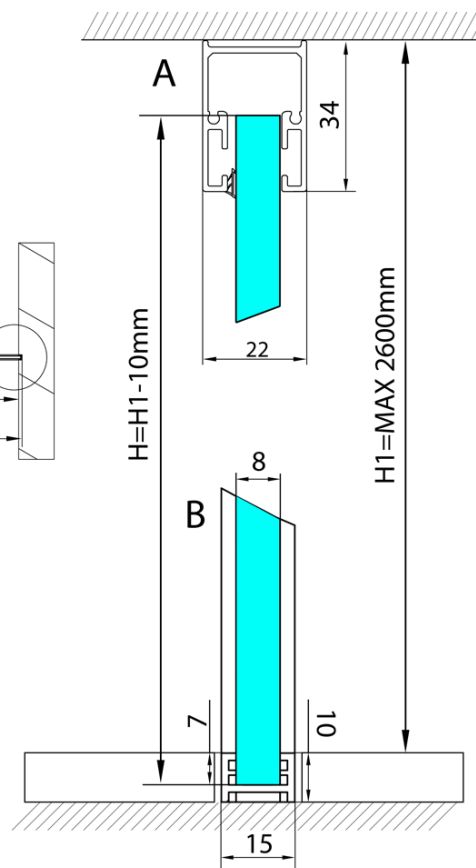

ARCHITEX sada pro uchycení skla, podlaha-stěna- strop, max. š. 1200mm, leštěný hliník

Objednací kód: AL2812

Základní informace

Značka: Polysan
Série: ARCHITEX

Rozměry

Šířka: 1200 mm

Parametry

Barva profilu: Chrom
Tvar: Jednostěnná pevná
Tloušťka skla: 8 mm
Hmotnost / ks: 0.085 kg
Balení: 1 ks
Záruka: 2 roky

ARCHITEX sada pro uchycení skla, podlaha-stěna-
strop, max. š. 1200mm, leštěný hliník

Technický list

$L1 = \text{MAX } 1195$	$H1 = \text{MAX } 2600$
$L = L1 + 5 = 1200$	$H = H1 - 10 = 2590$