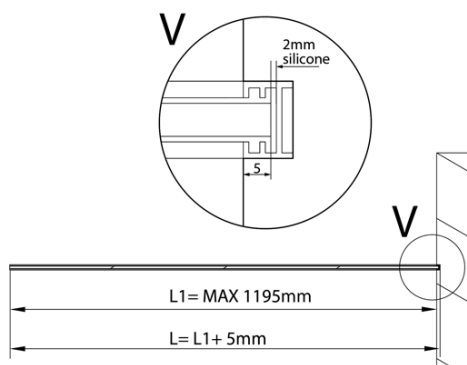

## Rozměry

Hloubka: 1200 mm

## Parametry

Barva profilu: Chrom - Leštěný hliník  
Tvar: Jednostěnná pevná  
Tloušťka skla: 8 mm  
Hmotnost / ks: 0.085 kg  
Balení: 1 ks  
Záruka: 2 roky

ARCHITEX sada pro uchycení skla, podlaha-stěna-  
strop, max. š. 1200mm, leštěný hliník

Technický list

$L1 = \text{MAX } 1195$	$H1 = \text{MAX } 2600$
$L = L1 + 5 = 1200$	$H = H1 - 10 = 2590$