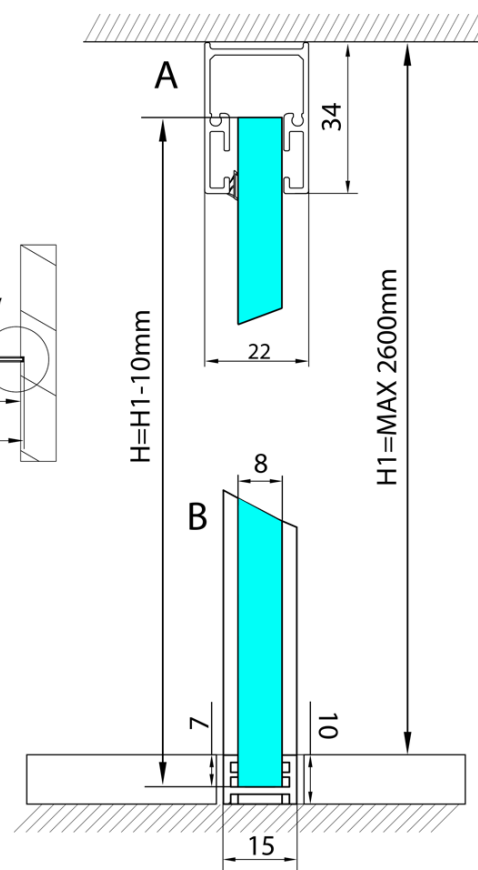

## Rozměry

Hloubka: 1200 mm

## Parametry

Barva profilu: Chrom - Leštěný hliník  
Tvar: Jednostěnná pevná  
Tloušťka skla: 8 mm  
Hmotnost / ks: 0.085 kg  
Balení: 1 ks  
Záruka: 2 roky

ARCHITEX sada pro uchycení skla, podlaha-stěna-  
strop, max. š. 1200mm, leštěný hliník

Technický list

$L1 = \text{MAX } 1195$	$H1 = \text{MAX } 2600$
$L = L1 + 5 = 1200$	$H = H1 - 10 = 2590$