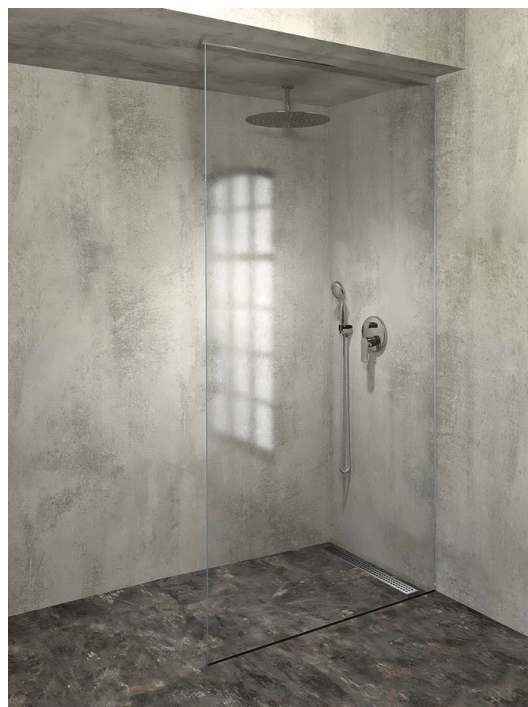

# ARCHITEX sada pro uchycení skla, podlaha-stěna- strop, max. š. 1200mm, leštěný hliník

Objednací kód: AL2812

## Rozměry

Hloubka: 1200 mm

## Parametry

Barva profilu: Chrom - Leštěný hliník  
Tvar: Jednostěnná pevná  
Tloušťka skla: 8 mm  
Hmotnost / ks: 0.085 kg  
Balení: 1 ks  
Záruka: 2 roky

ARCHITEX sada pro uchycení skla, podlaha-stěna-  
strop, max. š. 1200mm, leštěný hliník