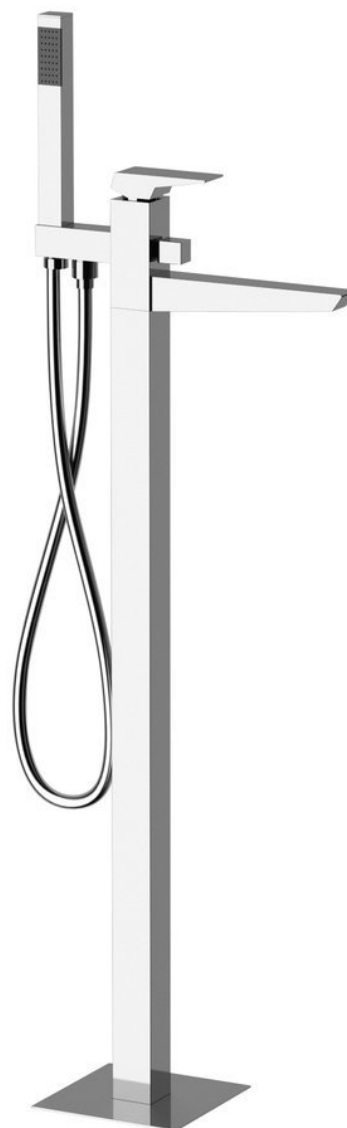

## MORADA vanová baterie s připojením do podlahy, chrom

 **SAPHO**

Objednací kód: MR21

### Základní informace

Značka: Sapho  
Série: MORADA

### Rozměry

Výška: 900 mm

### Parametry

Barva: Chrom  
Materiál: Mosaz  
Tvar: Design  
Instalace: Do podlahy  
Druh ovládní: Páka  
Přepínač na sprchu: Tlakový s aretací  
Průměr kartuše: 35 mm  
Hmotnost / ks: 11.509 kg  
Balení: 1 ks  
Záruka: 6 let