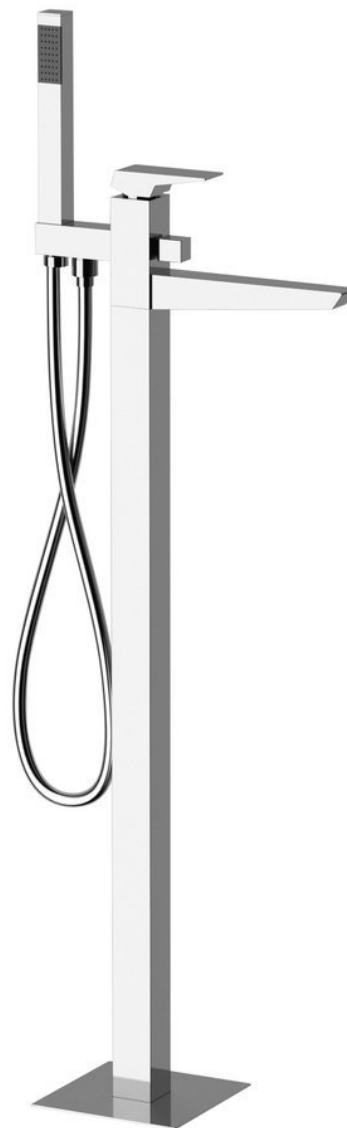

## MORADA vanová baterie s připojením do podlahy, chrom

 **SAPHO**

Objednací kód: MR21

### Základní informace

Značka: Sapho  
Série: MORADA

### Rozměry

Výška: 900 mm

### Parametry

Barva: Chrom  
Materiál: Mosaz  
Tvar: Design  
Instalace: Do podlahy  
Druh ovládní: Páka  
Přepínač na sprchu: Tlakový s aretací  
Průměr kartuše: 35 mm  
Hmotnost / ks: 11.509 kg  
Balení: 1 ks  
Záruka: 6 let