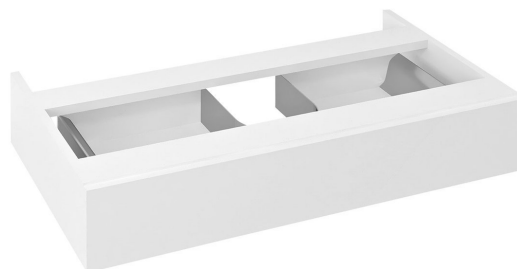

Objednací kód: AV805-3030

Základní informace

Značka: Sapho
Série: Skříňky AVICE

Rozměry

Šířka: 800 mm
Výška: 150 mm
Hloubka: 480 mm

Parametry

Barva: Bílá
Jiné barevné provedení: Dle vzorníku
Materiál: MDF/lamino
Instalace: Závěsné na stěnu
Typ skříňky: Zásuvky
Výbava: Bezúchytkové otvírání, Zpomalovací panty
Hmotnost / ks: 9.5 kg
Balení: 1 ks
Záruka: 2 roky