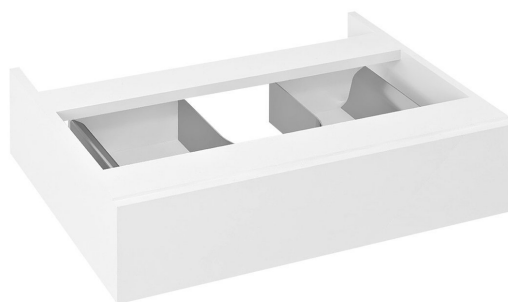

Objednací kód: AV605-3030

Základní informace

Značka: Sapho
Série: Skříňky AVICE

Rozměry

Šířka: 600 mm
Výška: 150 mm
Hloubka: 480 mm

Parametry

Barva: Bílá
Jiné barevné provedení: Dle vzorníku
Materiál: MDF/lamino
Instalace: Závěsné na stěnu
Typ skříňky: Zásuvky
Výbava: Tiché a plynulé zavírání
Hmotnost / ks: 8.5 kg
Balení: 1 ks
Záruka: 2 roky