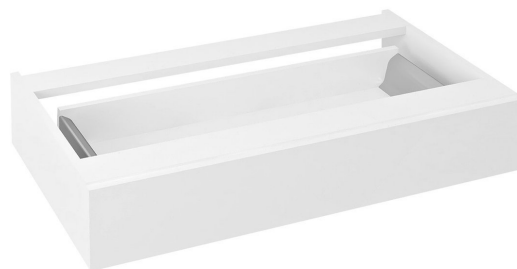

Objednací kód: AV800-3030

**Základní informace**

Značka: Sapho  
Série: Skříňky AVICE

**Rozměry**

Šířka: 800 mm  
Výška: 150 mm  
Hloubka: 480 mm

**Parametry**

Barva: Bílá  
Jiné barevné provedení: Dle vzorníku  
Materiál: MDF/lamino  
Instalace: Závěsné na stěnu  
Typ skříňky: Zásuvky  
Výbava: Bezúchytkové otvírání, Zpomalovací panty  
Hmotnost / ks: 9.95 kg  
Balení: 1 ks  
Záruka: 2 roky