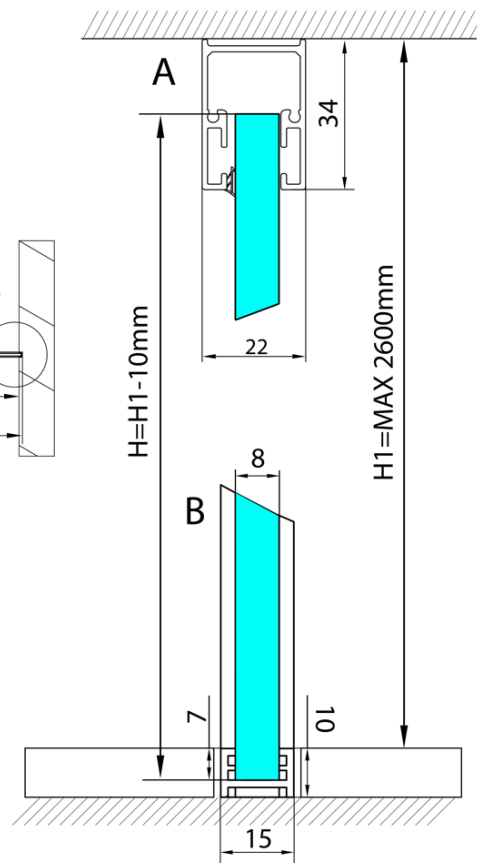

ARCHITEX sada pro uchycení skla, podlaha-stěna- strop, max. š. 1600mm, leštěný hliník

Objednací kód: AL2816

Základní informace

Značka: Polysan
Série: ARCHITEX

Rozměry

Hloubka: 1600 mm

Parametry

Barva profilu: Chrom - Leštěný hliník
Tvar: Jednostěnná pevná
Tloušťka skla: 8 mm
Hmotnost / ks: 0.085 kg
Balení: 1 ks
Záruka: 2 roky

Technický list

L1=MAX 1595	H1=MAX 2600
L=L1+5=1600	H=H1-10=2590