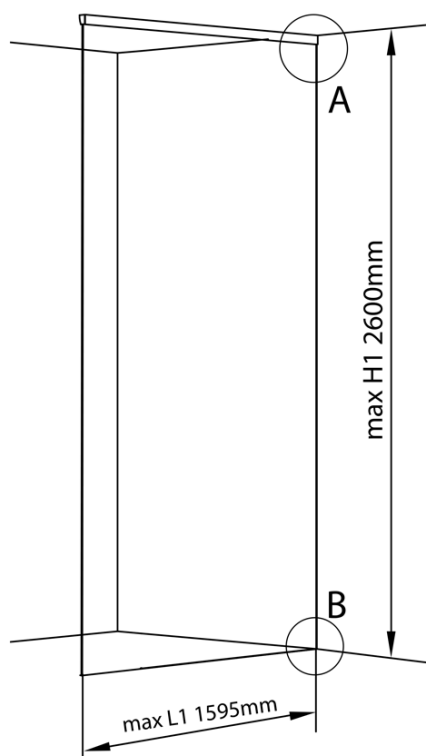

ARCHITEX sada pro uchycení skla, podlaha-stěna- strop, max. š. 1600mm, leštěný hliník

Objednací kód: AL2816

Základní informace

Značka: Polysan
Série: ARCHITEX

Rozměry

Hloubka: 1600 mm

Parametry

Barva profilu: Chrom - Leštěný hliník
Tvar: Jednostěnná pevná
Tloušťka skla: 8 mm
Hmotnost / ks: 0.085 kg
Balení: 1 ks
Záruka: 2 roky

Technický list

L1=MAX 1595	H1=MAX 2600
L=L1+5=1600	H=H1-10=2590