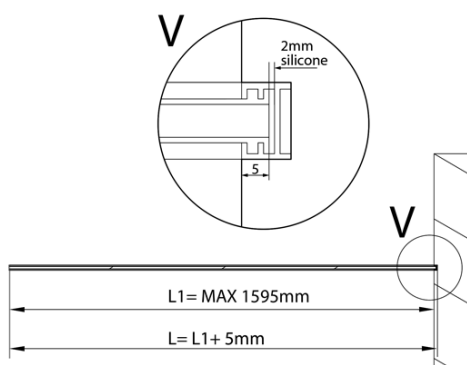

ARCHITEX sada pro uchycení skla, podlaha-stěna- strop, max. š. 1600mm, leštěný hliník

Objednací kód: AL2816

Základní informace

Značka: Polysan
Série: ARCHITEX

Rozměry

Hloubka: 1600 mm

Parametry

Barva profilu: Chrom - Leštěný hliník
Tvar: Jednostěnná pevná
Tloušťka skla: 8 mm
Hmotnost / ks: 0.085 kg
Balení: 1 ks
Záruka: 2 roky

Technický list

L1=MAX 1595	H1=MAX 2600
L=L1+5=1600	H=H1-10=2590