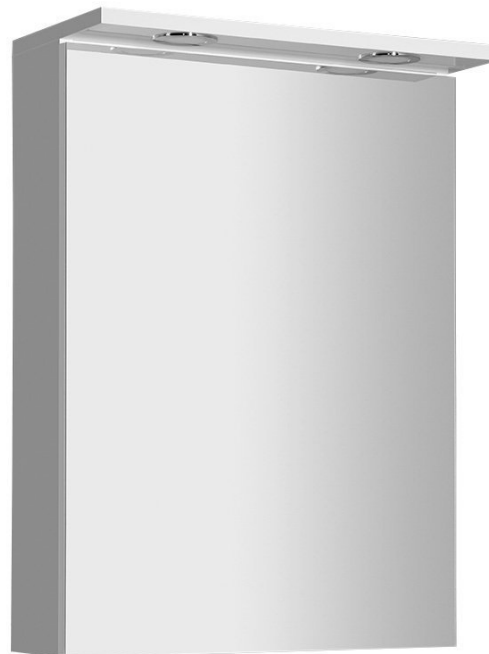

KAWA galerka s LED osvětlením 50x70x25,5cm, bílá

Objednací kód: WGL50

Základní informace

Značka: Aqualine

Série: KAWA

Rozměry

Šířka: 500 mm

Výška: 700 mm

Hloubka: 255 mm

Parametry

Barva: Bílá

Materiál: MDF/lamino

Směr otevírání: Univerzální

Typ osvětlení: LED

Ovládání světla: Není součástí

Stupeň krytí: IP44

Příkon: 6 W

Barva LED: Denní bílá (4 000 - 5 000 K)

Výbava: Osvětlení

Hmotnost / ks: 15.0 kg

Balení: 1 ks

Záruka: 2 roky

Technický list