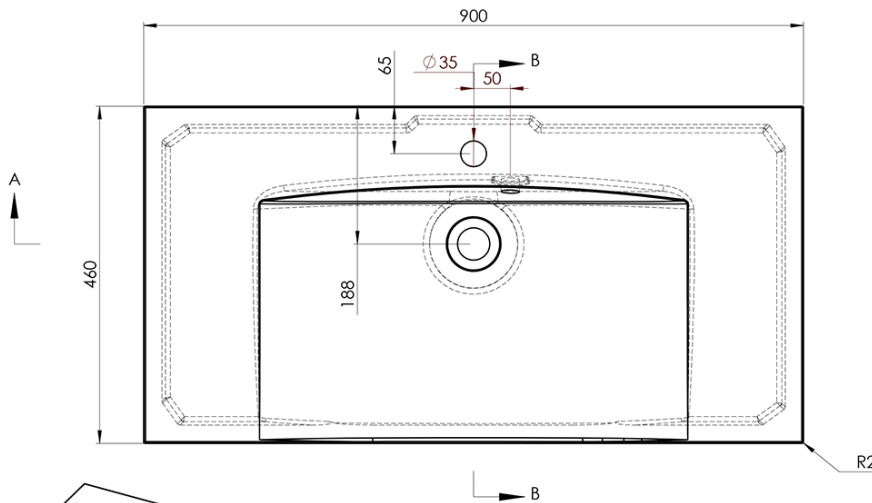

## Rozměry

Šířka: 900 mm

## Technický list

A-A (1:5)

B-B (1:5)