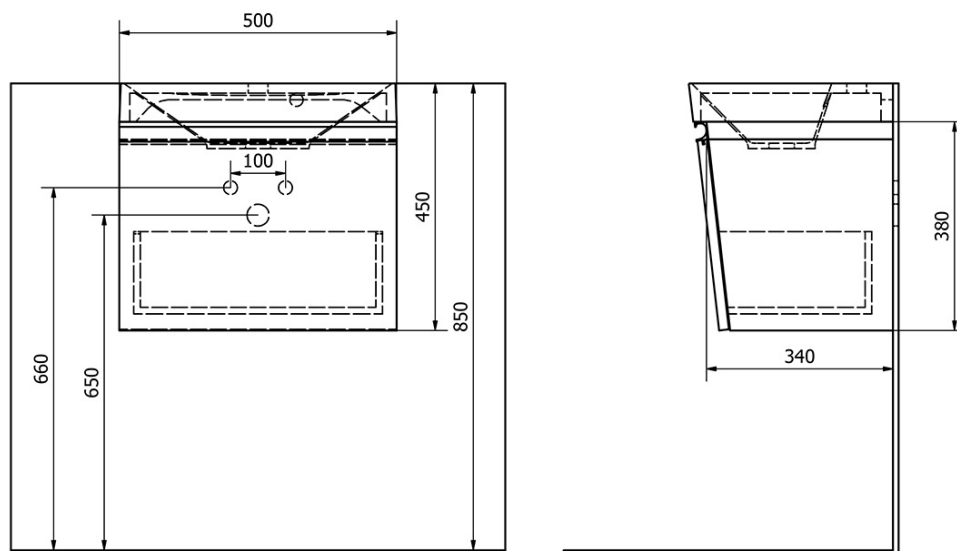

**MELODY umyvadlová skříňka 50x38x34cm + um. JOY
50cm, bílá**

Objednací kód: 56050-SET

Základní informace

Značka: Sapho
Série: KOMPOZICE

Rozměry

Šířka: 500 mm
Výška: 380 mm
Hloubka: 340 mm

Parametry

Barva: Bílá
Materiál: MDF/lamino
Instalace: Závěsné na stěnu
Typ skříňky: Zásuvky
Typ umyvadla: Klasické umyvadlo
Výbava: Tiché a plynulé zavírání
Hmotnost / ks: 25.68 kg
Balení: 1 ks
Záruka: 2 roky

Technický list

MELODY umyvadlová skříňka 50x38x34cm + um. JOY
50cm, bílá