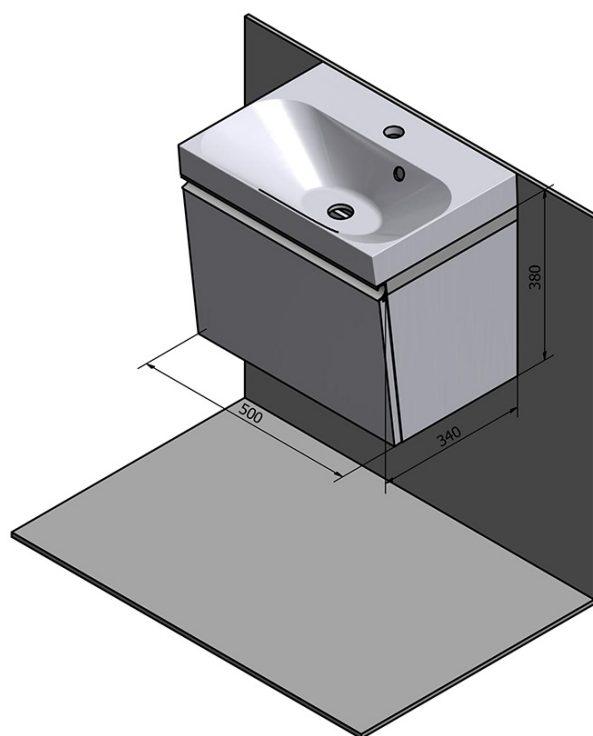

**MELODY umyvadlová skříňka 50x38x34cm + um. JOY
50cm, bílá**

Objednací kód: 56050-SET

Základní informace

Značka: Sapho
Série: KOMPOZICE

Rozměry

Šířka: 500 mm
Výška: 380 mm
Hloubka: 340 mm

Parametry

Barva: Bílá
Materiál: MDF/lamino
Instalace: Závěsné na stěnu
Typ skříňky: Zásuvky
Typ umyvadla: Klasické umyvadlo
Výbava: Tiché a plynulé zavírání
Hmotnost / ks: 25.68 kg
Balení: 1 ks
Záruka: 2 roky

Technický list

MELODY umyvadlová skříňka 50x38x34cm + um. JOY
50cm, bílá