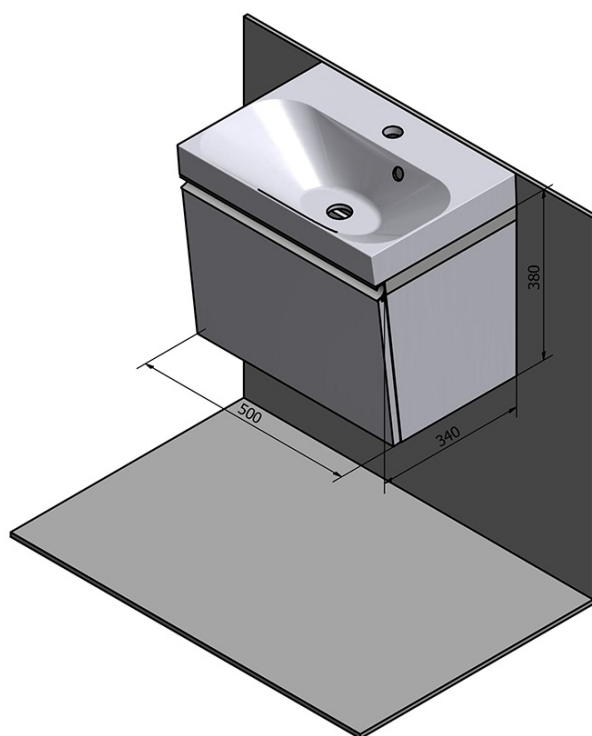

**MELODY umyvadlová skříňka 50x38x34cm + um. JOY
50cm, bílá**

Objednací kód: 56050-SET

Základní informace

Značka: Sapho
Série: KOMPOZICE

Rozměry

Šířka: 500 mm
Výška: 380 mm
Hloubka: 340 mm

Parametry

Barva: Bílá
Materiál: MDF/lamino
Instalace: Závěsné na stěnu
Typ skříňky: Zásuvky
Typ umyvadla: Klasické umyvadlo
Výbava: Tiché a plynulé zavírání
Hmotnost / ks: 25.68 kg
Balení: 1 ks
Záruka: 2 roky

Technický list

MELODY umyvadlová skříňka 50x38x34cm + um. JOY
50cm, bílá

 SAPHO