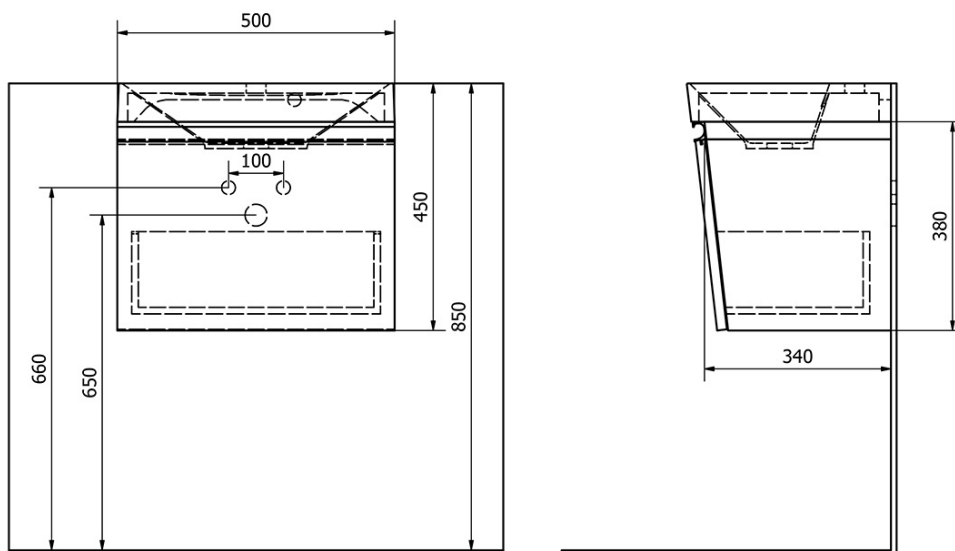

**MELODY umyvadlová skříňka 50x38x34cm + um. JOY
50cm, bílá**

Objednací kód: 56050-SET

Základní informace

Značka: Sapho
Série: KOMPOZICE

Rozměry

Šířka: 500 mm
Výška: 380 mm
Hloubka: 340 mm

Parametry

Barva: Bílá
Materiál: MDF/lamino
Instalace: Závěsné na stěnu
Typ skříňky: Zásuvky
Typ umyvadla: Klasické umyvadlo
Výbava: Tiché a plynulé zavírání
Hmotnost / ks: 25.68 kg
Balení: 1 ks
Záruka: 2 roky

Technický list

MELODY umyvadlová skříňka 50x38x34cm + um. JOY
50cm, bílá

 SAPHO