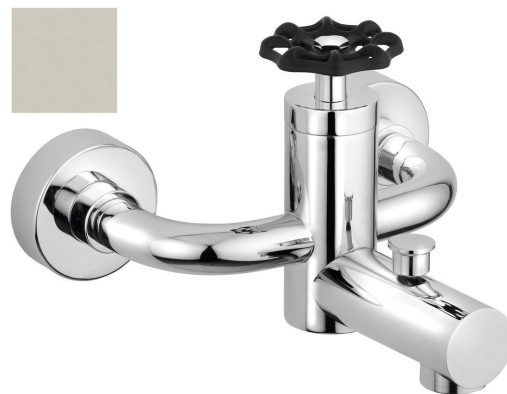

Objednací kód: 5181TT8

## Základní informace

Značka: Sapho  
Série: INDUSTRY

## Rozměry

Výška: 120 mm  
Hloubka: 195 mm

## Parametry

Barva: Nikl  
Materiál: Mosaz  
Tvar: Kruhové  
Instalace: Nástěnná 150 mm  
Druh ovládní: Progresivní kartuše  
Přepínač na sprchu: Tlakový s aretací  
Průměr kartuše: 35 mm  
Hmotnost / ks: 3.546 kg  
Balení: 1 ks  
Záruka: 6 let