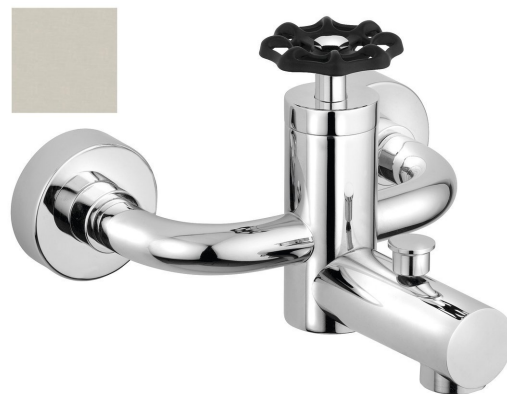

Objednací kód: 5181TT8

Základní informace

Značka: Sapho
Série: INDUSTRY

Rozměry

Výška: 120 mm
Hloubka: 195 mm

Parametry

Barva: Nikl
Materiál: Mosaz
Tvar: Kruhové
Instalace: Nástěnná 150 mm
Druh ovládní: Progresivní kartuše
Přepínač na sprchu: Tlakový s aretací
Průměr kartuše: 35 mm
Hmotnost / ks: 3.546 kg
Balení: 1 ks
Záruka: 6 let

Náhradní díly

Sada etážek 1/2" x 3/4", pár (Objednací kód: ET654)

Technický list