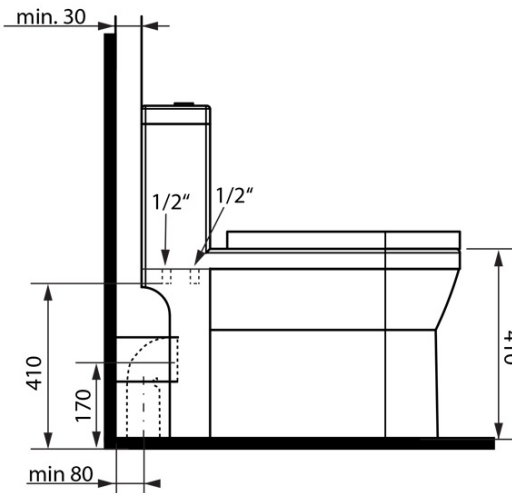

Objednací kód: PB104

Základní informace

Značka: Aqualine

Rozměry

Šířka: 365 mm

Výška: 780 mm

Hloubka: 720 mm

Parametry

HYGIE set napouštěcí+splachovací mechanismus, bovden (Objednací kód: NDPB104-2)

Technický list

COLD WATER

- ACCESSORIES:** 1x Valve tap (ZY12045)
 1x 33155 - Flexible hose F1/2"xF1/2", 50cm
 1x A80 MAC - Corner Valve
 1x 33254 - Flexible hose F3/8"xF1/2", 40cm
 1x 159.325.0 - WC PAN Flexible Connection

COLD/HOT WATER

- ACCESSORIES:** 1x Mixer tap (SM07)
 2x 44456 – Flexible hose M10xF1/2", 60cm
 1x A80 MAC – Corner Valve
 1x 33254 – Flexible hose F3/8"xF1/2", 40cm
 1x 159.325.0 – WC Pan Flexible Connection