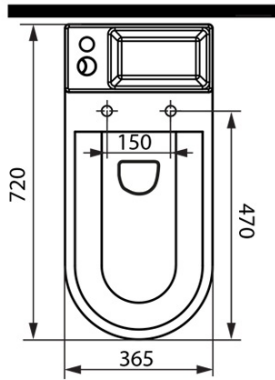

Objednací kód: PB104

Základní informace

Značka: Aqualine

Rozměry

Šířka: 365 mm

Výška: 780 mm

Hloubka: 720 mm

Parametry

HYGIE set napouštěcí+splachovací mechanismus, bovden (Objednací kód: NDPB104-2)

Technický list

COLD WATER

- ACCESSORIES:** 1x Valve tap (ZY12045)
 1x 33155 - Flexible hose F1/2"xF1/2", 50cm
 1x A80 MAC - Corner Valve
 1x 33254 - Flexible hose F3/8"xF1/2", 40cm
 1x 159.325.0 - WC PAN Flexible Connection

COLD/HOT WATER

- ACCESSORIES:** 1x Mixer tap (SM07)
 2x 44456 – Flexible hose M10xF1/2", 60cm
 1x A80 MAC – Corner Valve
 1x 33254 – Flexible hose F3/8"xF1/2", 40cm
 1x 159.325.0 – WC Pan Flexible Connection