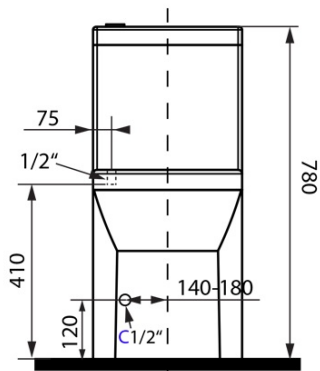

Objednací kód: PB104

Základní informace

Značka: Aqualine

Rozměry

Šířka: 365 mm

Výška: 780 mm

Hloubka: 720 mm

Parametry

Náhradní díly

HYGIE tlačítko (Objednací kód: NDPB104-5)

FLUIDMASTER šrouby a těsnění k upevnění WC nádrže (Objednací kód: 674880)

HYGIE umývánko (Objednací kód: NDPB104-3)

LENA WC sedátko, Soft Close, Easy Take, antibakteriální, bílá (Objednací kód: 1703-113)

HYGIE set napouštěcí+splachovací mechanismus, bovden (Objednací kód: NDPB104-2)

Technický list

COLD WATER

- ACCESSORIES:** 1x Valve tap (ZY12045)
 1x 33155 - Flexible hose F1/2"xF1/2", 50cm
 1x A80 MAC - Corner Valve
 1x 33254 - Flexible hose F3/8"xF1/2", 40cm
 1x 159.325.0 - WC PAN Flexible Connection

COLD/HOT WATER

- ACCESSORIES:** 1x Mixer tap (SM07)
 2x 44456 – Flexible hose M10xF1/2", 60cm
 1x A80 MAC – Corner Valve
 1x 33254 – Flexible hose F3/8"xF1/2", 40cm
 1x 159.325.0 – WC Pan Flexible Connection