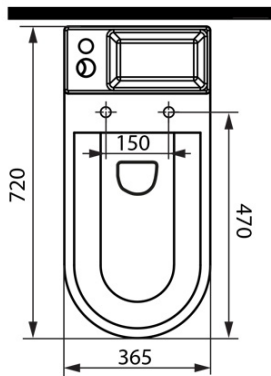

Objednací kód: PB104

Základní informace

Značka: Aqualine

Rozměry

Šířka: 365 mm

Výška: 780 mm

Hloubka: 720 mm

Parametry

HYGIE set napouštěcí+splachovací mechanismus, bovden (Objednací kód: NDPB104-2)

Technický list

COLD WATER

- ACCESSORIES:** 1x Valve tap (ZY12045)
 1x 33155 - Flexible hose F1/2"xF1/2", 50cm
 1x A80 MAC - Corner Valve
 1x 33254 - Flexible hose F3/8"xF1/2", 40cm
 1x 159.325.0 - WC PAN Flexible Connection

COLD/HOT WATER

- ACCESSORIES:** 1x Mixer tap (SM07)
 2x 44456 – Flexible hose M10xF1/2", 60cm
 1x A80 MAC – Corner Valve
 1x 33254 – Flexible hose F3/8"xF1/2", 40cm
 1x 159.325.0 – WC Pan Flexible Connection