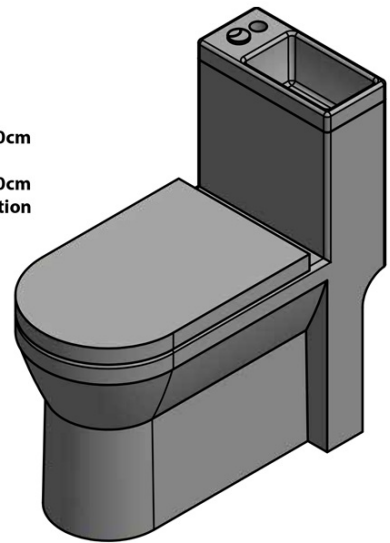

Objednací kód: PB104

Základní informace

Značka: Aqualine

Rozměry

Šířka: 365 mm

Výška: 780 mm

Hloubka: 720 mm

Parametry

Náhradní díly

HYGIE tlačítko (Objednací kód: NDPB104-5)

FLUIDMASTER šrouby a těsnění k upevnění WC nádrže (Objednací kód: 674880)

HYGIE umývánko (Objednací kód: NDPB104-3)

LENA WC sedátko, Soft Close, Easy Take, antibakteriální, bílá (Objednací kód: 1703-113)

HYGIE set napouštěcí+splachovací mechanismus, bovden (Objednací kód: NDPB104-2)

Technický list

COLD WATER

- ACCESSORIES:** 1x Valve tap (ZY12045)
 1x 33155 - Flexible hose F1/2"xF1/2", 50cm
 1x A80 MAC - Corner Valve
 1x 33254 - Flexible hose F3/8"xF1/2", 40cm
 1x 159.325.0 - WC PAN Flexible Connection

COLD/HOT WATER

- ACCESSORIES:** 1x Mixer tap (SM07)
 2x 44456 – Flexible hose M10xF1/2", 60cm
 1x A80 MAC – Corner Valve
 1x 33254 – Flexible hose F3/8"xF1/2", 40cm
 1x 159.325.0 – WC Pan Flexible Connection