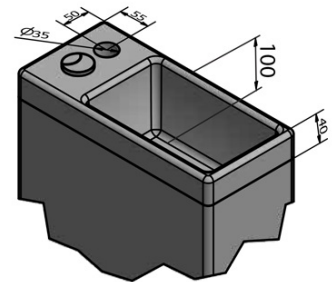

Objednací kód: PB104

Základní informace

Značka: Aqualine

Rozměry

Šířka: 365 mm

Výška: 780 mm

Hloubka: 720 mm

Parametry

Náhradní díly

HYGIE tlačítko (Objednací kód: NDPB104-5)

FLUIDMASTER šrouby a těsnění k upevnění WC nádrže (Objednací kód: 674880)

HYGIE umývánko (Objednací kód: NDPB104-3)

LENA WC sedátko, Soft Close, Easy Take, antibakteriální, bílá (Objednací kód: 1703-113)

HYGIE set napouštěcí+splachovací mechanismus, bovden (Objednací kód: NDPB104-2)

Technický list

COLD WATER

- ACCESSORIES:** 1x Valve tap (ZY12045)
 1x 33155 - Flexible hose F1/2"xF1/2", 50cm
 1x A80 MAC - Corner Valve
 1x 33254 - Flexible hose F3/8"xF1/2", 40cm
 1x 159.325.0 - WC PAN Flexible Connection

COLD/HOT WATER

- ACCESSORIES:** 1x Mixer tap (SM07)
 2x 44456 – Flexible hose M10xF1/2", 60cm
 1x A80 MAC – Corner Valve
 1x 33254 – Flexible hose F3/8"xF1/2", 40cm
 1x 159.325.0 – WC Pan Flexible Connection