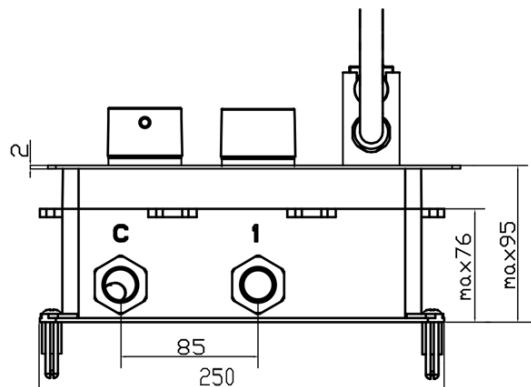

LATUS podomítková sprchová termostatická baterie vč. sprchy, 3 výstupy, chrom

Objednací kód: 1102-43

Základní informace

Značka: Sapho
Série: LATUS

Rozměry

Šířka: 260 mm
Výška: 125 mm

Parametry

Barva: Chrom
Materiál: Mosaz
Tvar: Hranaté
Instalace: Podomítková
Druh ovládní: Termostat
Přepínač na sprchu: Otočný
Ostatní: 3 výstupy
Průtok (3 bar): 16 l/min
Hmotnost / ks: 5.43 kg
Balení: 1 ks
Záruka: 6 let

Náhradní díly

Přepínač kartuše (5509,1102-43) (Objednací kód: ND5509P)
Termostatická kartuše WN337 (Objednací kód: NDWN337K)

Technický list

- III. Hlavová sprcha
- II. Ruční sprcha
- I. Vanová hubice