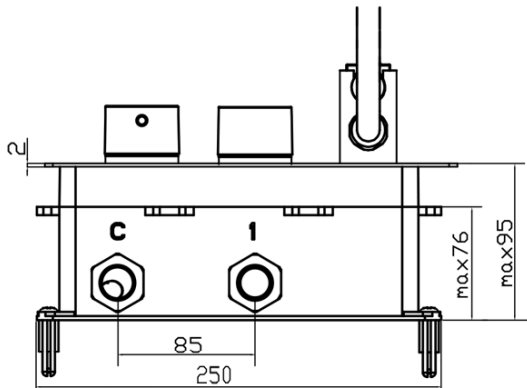

LATUS podomítková sprchová termostatická baterie vč. sprchy, 3 výstupy, chrom

Objednací kód: 1102-43

Základní informace

Značka: Sapho
Série: LATUS

Rozměry

Šířka: 260 mm
Výška: 125 mm

Parametry

Barva: Chrom
Materiál: Mosaz
Tvar: Hranaté
Instalace: Podomítková
Druh ovládání: Termostat
Přepínač na sprchu: Otočný
Ostatní: Třícestné
Průtok (3 bar): 16 l/min
Hmotnost / ks: 5.43 kg
Balení: 1 ks
Záruka: 6 let

Technický list

- III. Hlavová sprcha
- II. Ruční sprcha
- I. Vanová hubice