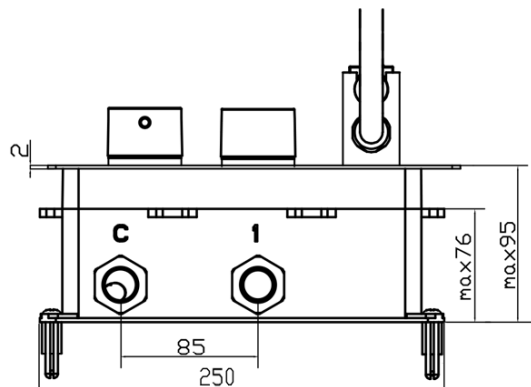

LATUS podomítková sprchová termostatická baterie vč. sprchy, 3 výstupy, chrom

Objednací kód: 1102-43

Základní informace

Značka: Sapho
Série: LATUS

Rozměry

Šířka: 260 mm
Výška: 125 mm

Parametry

Barva: Chrom
Materiál: Mosaz
Tvar: Hranaté
Instalace: Podomítková
Druh ovládnání: Termostat
Přepínač na sprchu: Otočný
Ostatní: Třícestné
Průtok (3 bar): 16 l/min
Hmotnost / ks: 5.43 kg
Balení: 1 ks
Záruka: 6 let

Náhradní díly

Přepínač kartuše (5509,1102-43) (Objednací kód: ND5509P)
Termostatická kartuše NDWN337K (Objednací kód: NDWN337K)

Technický list

- III. Hlavová sprcha
- II. Ruční sprcha
- I. Vanová hubice