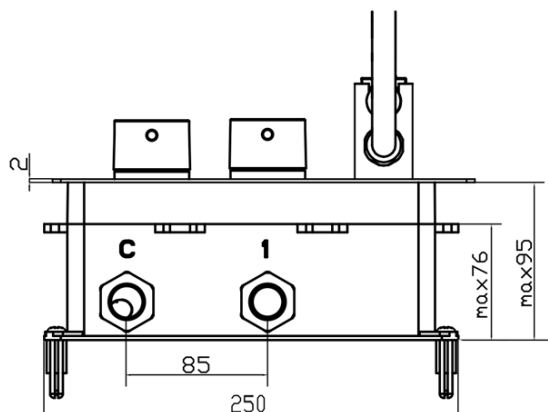

RHAPSODY podomítková sprchová termostatická
baterie vč. sprchy, 3 výstupy, chrom

Technický list

- III. Hlavová sprcha
- II. Ruční sprcha
- I. Vanová hubice