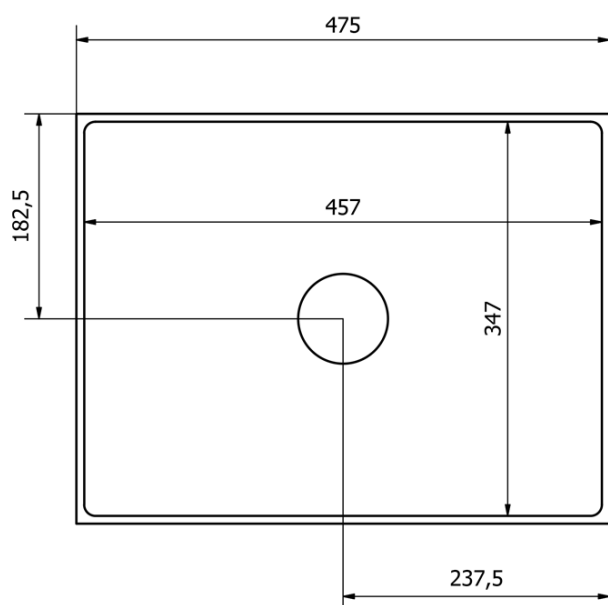

**FORMIGO betonové umyvadlo na desku, včetně výpusti,  
47,5x36,5 cm, cihlová**

**Objednací kód:** FG012

**Základní informace**

**Značka:** Sapho  
**Série:** FORMIGO

**Rozměry**

**Šířka:** 475 mm  
**Výška:** 140 mm  
**Hloubka:** 365 mm

**Parametry**

**Barva:** Hnědá  
**Materiál:** Beton  
**Instalace:** K postavení  
**Typ umyvadla:** Umyvadlo na desku  
**Otvor pro baterii:** Bez otvoru  
**Přepad:** NE  
**Tvar:** Obdélník  
**Balení obsahuje:** Výpust  
**Hmotnost / ks:** 18.422 kg  
**Balení:** 1 ks  
**Záruka:** 2 roky

## Technický list

FORMIGO betonové umyvadlo na desku, včetně výpusti,  
47,5x36,5 cm, cihlová

 **SAPHO**