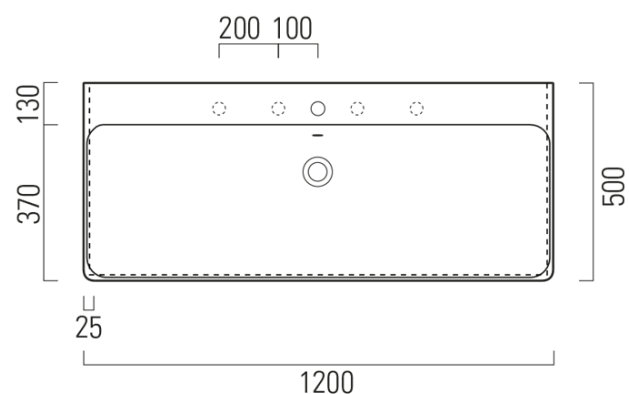

Objednací kód: 9024011

Základní informace

Značka: GSI
Série: SAND

Rozměry

Šířka: 1200 mm
Výška: 190 mm
Hloubka: 500 mm

Parametry

Barva: Bílá
Materiál: Keramika
Instalace: Nástěnná-šrouby
Typ umyvadla: Klasické umyvadlo
Otvor pro baterii: Bez otvoru
Přepad: ANO
Tvar: Obdélník
Ostatní: ExtraGlaze
Hmotnost / ks: 36.0 kg
Balení: 1 ks
Záruka: 2 roky

Technický list

1120x460 Taglio del mobile per installazione a incasso.

1120x460 Furniture cut for built-in basin installation in basin installation.