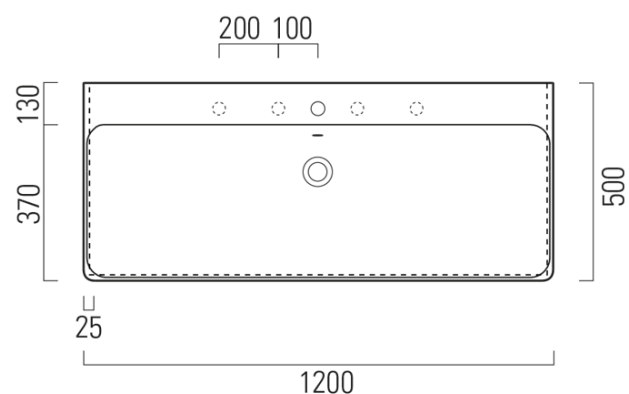

Objednací kód: 9024011

Základní informace

Značka: GSI
Série: SAND

Rozměry

Šířka: 1200 mm
Výška: 190 mm
Hloubka: 500 mm

Parametry

Barva: Bílá
Materiál: Keramika
Instalace: Nástěnná-šrouby
Typ umyvadla: Klasické umyvadlo
Otvor pro baterii: Bez otvoru
Přepad: ANO
Tvar: Obdélník
Výbava: ExtraGlaze
Hmotnost / ks: 36.0 kg
Balení: 1 ks
Záruka: 2 roky

Technický list

1120x460 Taglio del mobile per installazione a incasso.

1120x460 Furniture cut for built-in basin installation in basin installation.