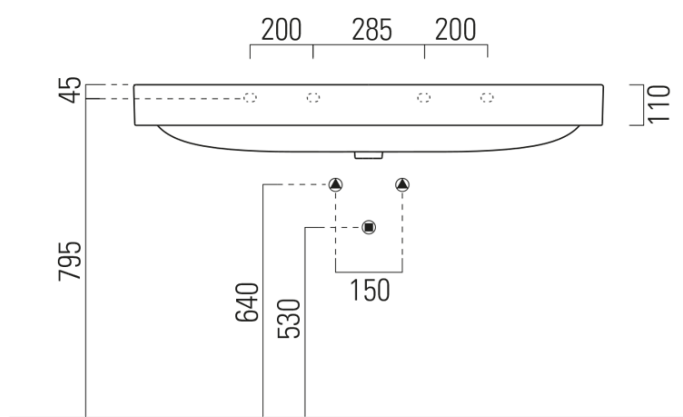

Objednací kód: 9024011

**Základní informace**

Značka: GSI  
Série: SAND

**Rozměry**

Šířka: 1200 mm  
Výška: 190 mm  
Hloubka: 500 mm

**Parametry**

Barva: Bílá  
Materiál: Keramika  
Instalace: Nástěnná-šrouby  
Typ umyvadla: Klasické umyvadlo  
Otvor pro baterii: Bez otvoru  
Přepad: ANO  
Tvar: Obdélník  
Výbava: ExtraGlaze  
Hmotnost / ks: 36.0 kg  
Balení: 1 ks  
Záruka: 2 roky

Technický list

1120x460 Taglio del mobile per installazione a incasso.

1120x460 Furniture cut for built-in basin installation in basin installation.