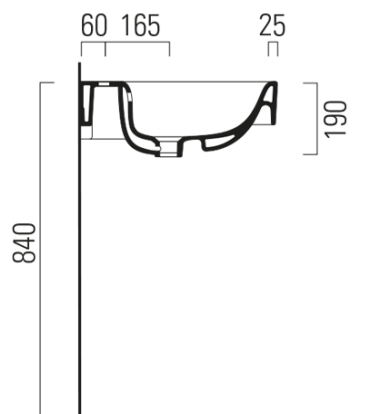

Objednací kód: 9024011

Základní informace

Značka: GSI
Série: SAND

Rozměry

Šířka: 1200 mm
Výška: 190 mm
Hloubka: 500 mm

Parametry

Barva: Bílá
Materiál: Keramika
Instalace: Nástěnná-šrouby
Typ umyvadla: Klasické umyvadlo
Otvor pro baterii: Bez otvoru
Přepad: ANO
Tvar: Obdélník
Výbava: ExtraGlaze
Hmotnost / ks: 36.0 kg
Balení: 1 ks
Záruka: 2 roky

Technický list

1120x460 Taglio del mobile per installazione a incasso.

1120x460 Furniture cut for built-in basin installation in basin installation.