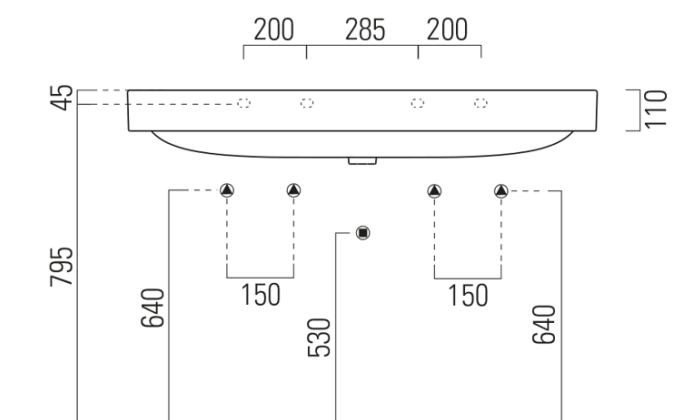

Objednací kód: 9024011

Základní informace

Značka: GSI
Série: SAND

Rozměry

Šířka: 1200 mm
Výška: 190 mm
Hloubka: 500 mm

Parametry

Barva: Bílá
Materiál: Keramika
Instalace: Nástěnná-šrouby
Typ umyvadla: Klasické umyvadlo
Otvor pro baterii: Bez otvoru
Přepad: ANO
Tvar: Obdélník
Výbava: ExtraGlaze
Hmotnost / ks: 36.0 kg
Balení: 1 ks
Záruka: 2 roky

Technický list

1120x460 Taglio del mobile per installazione a incasso.

1120x460 Furniture cut for built-in basin installation in basin installation.