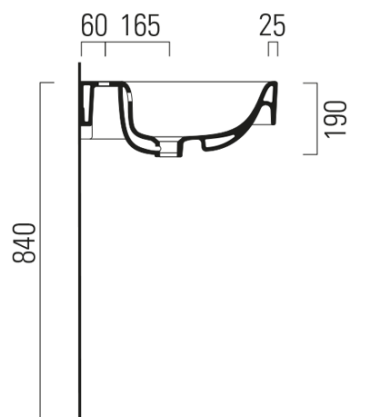

Objednací kód: 9024011

**Základní informace**

Značka: GSI  
Série: SAND

**Rozměry**

Šířka: 1200 mm  
Výška: 190 mm  
Hloubka: 500 mm

**Parametry**

Barva: Bílá  
Materiál: Keramika  
Instalace: Nástěnná-šrouby  
Typ umyvadla: Klasické umyvadlo  
Otvor pro baterii: Bez otvoru  
Přepad: ANO  
Tvar: Obdélník  
Výbava: ExtraGlaze  
Hmotnost / ks: 36.0 kg  
Balení: 1 ks  
Záruka: 2 roky

Technický list

1120x460 Taglio del mobile per installazione a incasso.

1120x460 Furniture cut for built-in basin installation in basin installation.