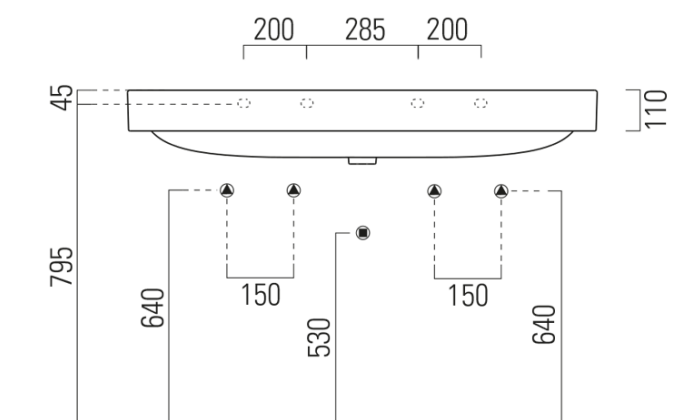

Objednací kód: 9024011

Základní informace

Značka: GSI
Série: SAND

Rozměry

Šířka: 1200 mm
Výška: 190 mm
Hloubka: 500 mm

Parametry

Barva: Bílá
Materiál: Keramika
Instalace: Nástěnná-šrouby
Typ umyvadla: Klasické umyvadlo
Otvor pro baterii: Bez otvoru
Přepad: ANO
Tvar: Obdélník
Ostatní: ExtraGlaze
Hmotnost / ks: 36.0 kg
Balení: 1 ks
Záruka: 2 roky

Technický list

1120x460 Taglio del mobile per installazione a incasso.

1120x460 Furniture cut for built-in basin installation in basin installation.