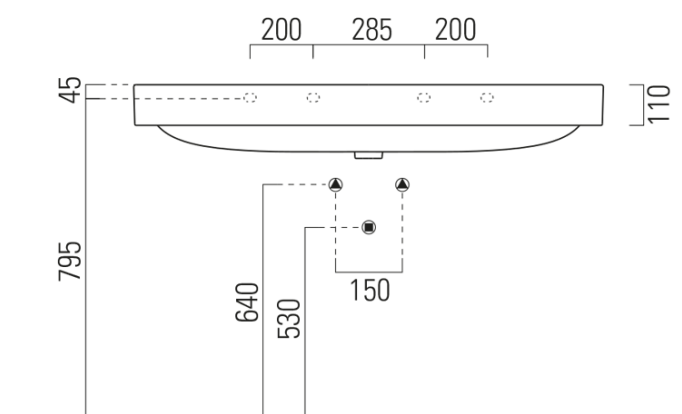

Objednací kód: 9024011

Základní informace

Značka: GSI
Série: SAND

Rozměry

Šířka: 1200 mm
Výška: 190 mm
Hloubka: 500 mm

Parametry

Barva: Bílá
Materiál: Keramika
Instalace: Nástěnná-šrouby
Typ umyvadla: Klasické umyvadlo
Otvor pro baterii: Bez otvoru
Přepad: ANO
Tvar: Obdélník
Ostatní: ExtraGlaze
Hmotnost / ks: 36.0 kg
Balení: 1 ks
Záruka: 2 roky

Technický list

1120x460 Taglio del mobile per installazione a incasso.

1120x460 Furniture cut for built-in basin installation in basin installation.