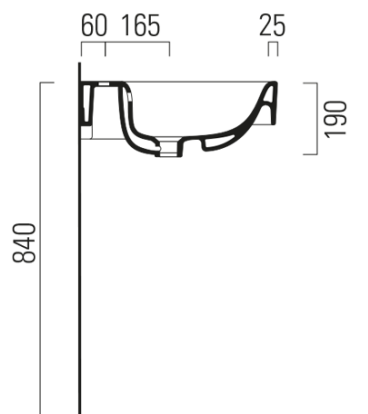

Objednací kód: 9024011

Základní informace

Značka: GSI
Série: SAND

Rozměry

Šířka: 1200 mm
Výška: 190 mm
Hloubka: 500 mm

Parametry

Barva: Bílá
Materiál: Keramika
Instalace: Nástěnná-šrouby
Typ umyvadla: Klasické umyvadlo
Otvor pro baterii: Bez otvoru
Přepad: ANO
Tvar: Obdélník
Ostatní: ExtraGlaze
Hmotnost / ks: 36.0 kg
Balení: 1 ks
Záruka: 2 roky

Technický list

1120x460 Taglio del mobile per installazione a incasso.

1120x460 Furniture cut for built-in basin installation in basin installation.