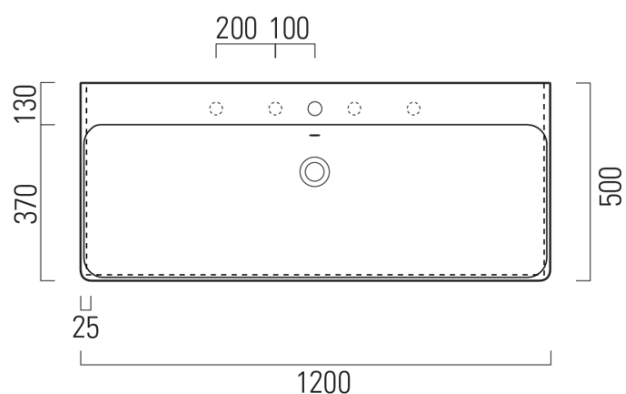

Objednací kód: 9024011

**Základní informace**

Značka: GSI  
Série: SAND

**Rozměry**

Šířka: 1200 mm  
Výška: 190 mm  
Hloubka: 500 mm

**Parametry**

Barva: Bílá  
Materiál: Keramika  
Instalace: Nástěnná-šrouby  
Typ umyvadla: Klasické umyvadlo  
Otvor pro baterii: Bez otvoru  
Přepad: ANO  
Tvar: Obdélník  
Výbava: ExtraGlaze  
Hmotnost / ks: 36.0 kg  
Balení: 1 ks  
Záruka: 2 roky

Technický list

1120x460 Taglio del mobile per installazione a incasso.

1120x460 Furniture cut for built-in basin installation in basin installation.