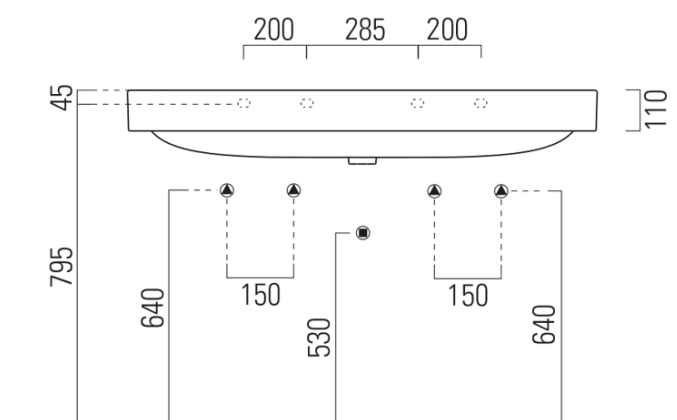

Objednací kód: 9024011

**Základní informace**

Značka: GSI  
Série: SAND

**Rozměry**

Šířka: 1200 mm  
Výška: 190 mm  
Hloubka: 500 mm

**Parametry**

Barva: Bílá  
Materiál: Keramika  
Instalace: Nástěnná-šrouby  
Typ umyvadla: Klasické umyvadlo  
Otvor pro baterii: Bez otvoru  
Přepad: ANO  
Tvar: Obdélník  
Výbava: ExtraGlaze  
Hmotnost / ks: 36.0 kg  
Balení: 1 ks  
Záruka: 2 roky

Technický list

1120x460 Taglio del mobile per installazione a incasso.

1120x460 Furniture cut for built-in basin installation in basin installation.