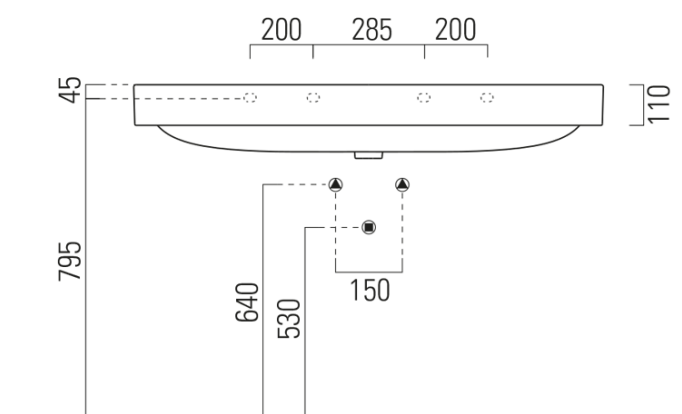

Objednací kód: 9024011

Základní informace

Značka: GSI
Série: SAND

Rozměry

Šířka: 1200 mm
Výška: 190 mm
Hloubka: 500 mm

Parametry

Barva: Bílá
Materiál: Keramika
Instalace: Nástěnná-šrouby
Typ umyvadla: Klasické umyvadlo
Otvor pro baterii: Bez otvoru
Přepad: ANO
Tvar: Obdélník
Výbava: ExtraGlaze
Hmotnost / ks: 36.0 kg
Balení: 1 ks
Záruka: 2 roky

Technický list

1120x460 Taglio del mobile per installazione a incasso.

1120x460 Furniture cut for built-in basin installation in basin installation.