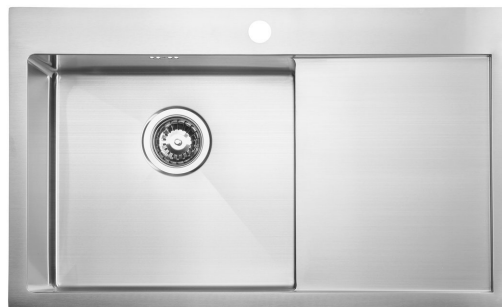

Objednací kód: EP829L

Základní informace

Značka: Sapho

Rozměry

Šířka: 790 mm

Výška: 200 mm

Hloubka: 480 mm

Parametry

Barva: Nerez

Materiál: Nerez

Instalace: Do roviny, Horní montáž, Spodní montáž

Otvor pro baterii: 1 otvor

Přepad: ANO

Tvar: Obdélník

Minimální šířka dřezové skříňky: 600 mm

Odkládací plocha: Vpravo

Balení obsahuje: Šablona pro výřez

Hmotnost / ks: 8.5 kg

Balení: 1 ks

Záruka: 8 let

Doporučujeme přikoupit

1 ks Dřezový sifon šetřící místo s přepadem a odbočkou 6/4", včetně pilety, DN40, bílá (Objednací kód: 155.127.0)