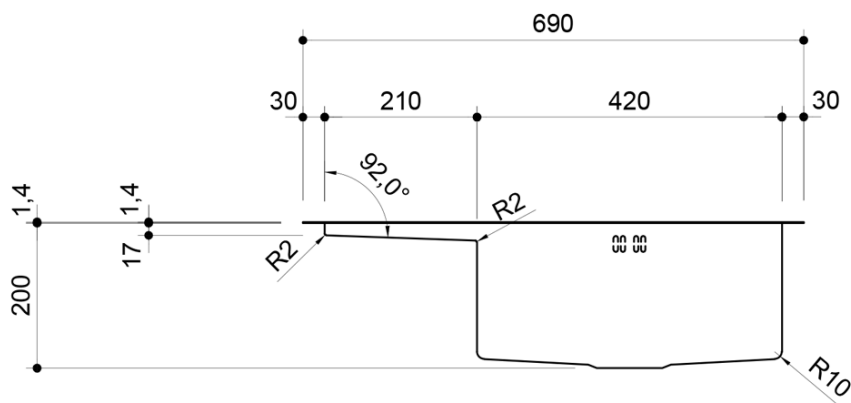

Technický list