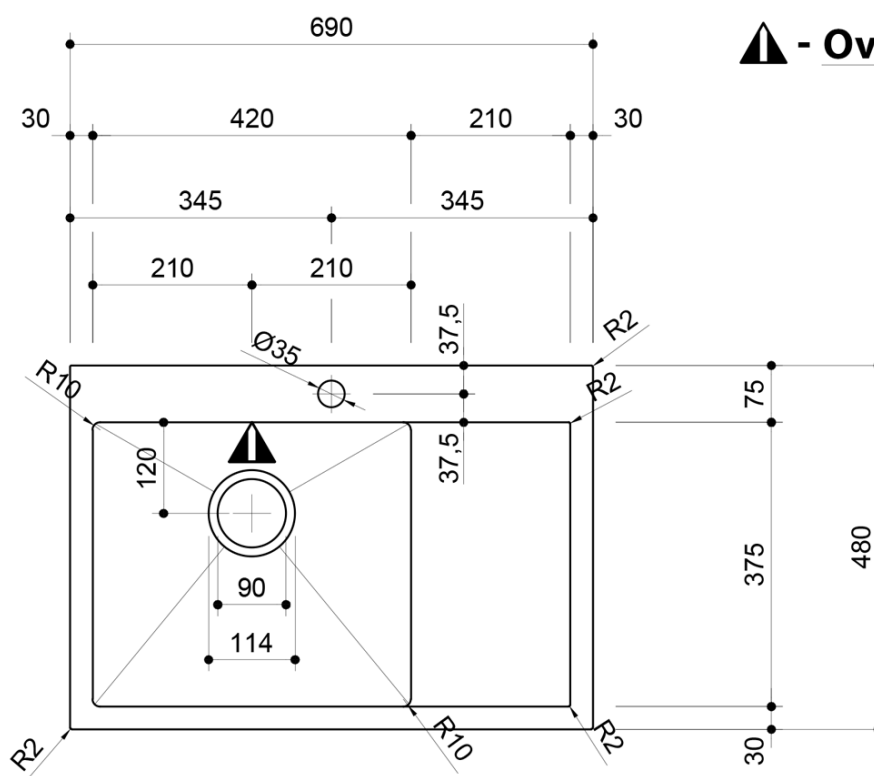

Technický list

▲ - Overflow (přepad)