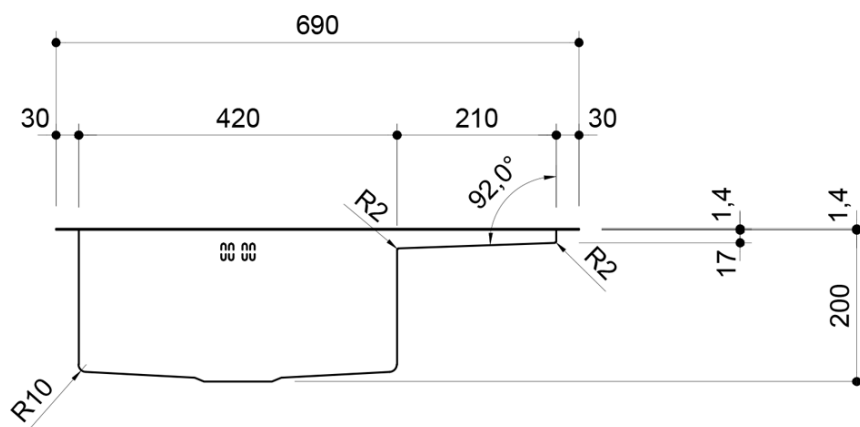

Technický list

▲ - Overflow (přepad)